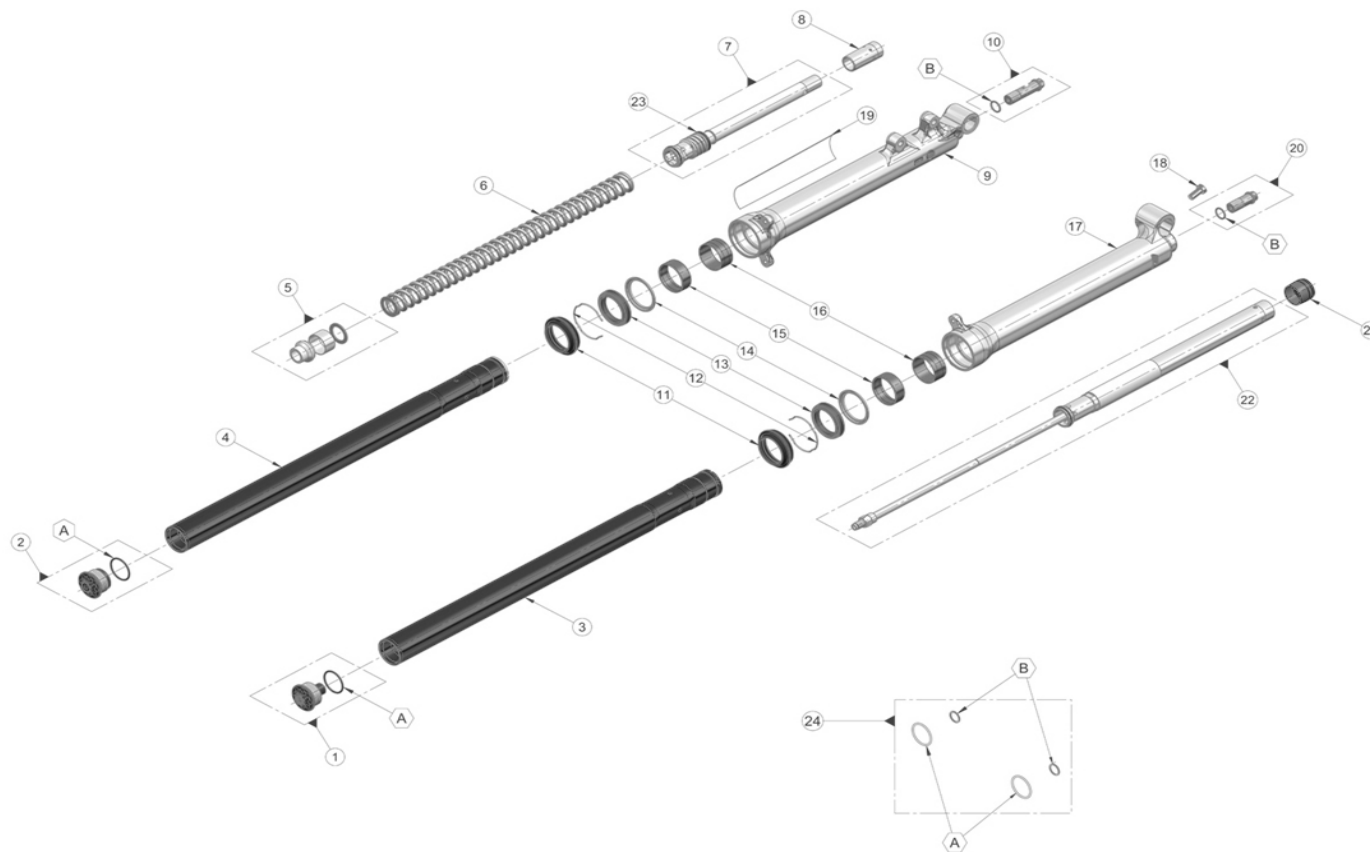

Nº	DESCRIPCION	DESCRIPTION				250 / 280 / 300	Cant.
1	CTO. TAPON REGULACION EXTENSION	ADJUSTMENT PLUG EXTENSION SET				BT201203013	1
2	CTO.TAPON REGULACION COMPRESION	COMPRESSION ADJUSTMENT PLUG SET				BT201253013	1
3	BARRA SUSPENSION DERECHA	RIGHT BAR SUSPENSION				BT201103013	1
4	BARRA SUSPENSION IZQUIERDA	LEFT BAR SUSPENSION				BT201153013	1
5	CTO. PRECARGA	SET PRELOAD				BT201653013	1
6	MUELLE SUSPENSION	SPRING SUSPENSION				BT201703013	1
7	GRUPO BOMBA	PUMP GROUP				BT201803013	1
8	CONO LIMITADOR IZQUIERDO	LEFT LIMITER CONE				BT201603013	1
9	BOTELLA SUSPENSION IZQUIERDA	LEFT SUSPENSION BOTTLE				BT201053013	1
10	TORNILLO REGULACION	SCREW ADJUSTMENT				BT201763013	1
11	GUARDAPOLVO SUSPENSION	DUST COVER SUSPENSION				BT201303012	1
12	SEEGER SUSPENSION	CIRCLIP SUSPENSION				BT201353013	1
13	RETEN SUSPENSION	SEAL SUSPENSION				BT201403012	1
14	ANILLO SELLO ACEITE	OIL SEAL RING				BT201453012	1
15	GLACIER SUSPENSION	GLACIER SUSPENSION				BT201503013	1
16	GLACIER BOTELLA SUSPENSION	GLACIER SUSPENSION BOTTLE				BT201513013	1
17	BOTELLA SUSPENSION DERECHA	RIGHT SUSPENSION BOTTLE				BT201003012	1
18	ALLEN 8X18 DIN 7984	M8X18 DIN 7984 ALLEN SCREW				BT201853012	1
19	ADH. BARRA SUSPENSION	BAR SUSPENSION DECAL				BT950103012	1
20	TORNILLO REGULACION	SCREW ADJUSTMENT				BT201753012	1
21	CONO LIMITADOR DERECHO	RIGHT LIMITER CONE				BT201553012	1
22	CTO. BASTAGO COMPRESION	COMPRESSION SET				BT201903013	1
23	ANILLO TOPE MUELLE	RING SPRING STOPPER				BT201953013	1
24	KIT TORICAS	ORINGS KIT				BT201863013	1

GASGAS

Chasis 2