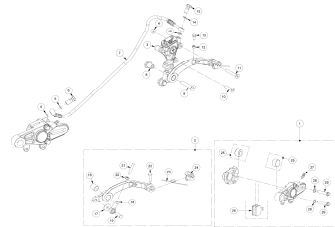

**FRENO TRASERO
REAR BRAKE**