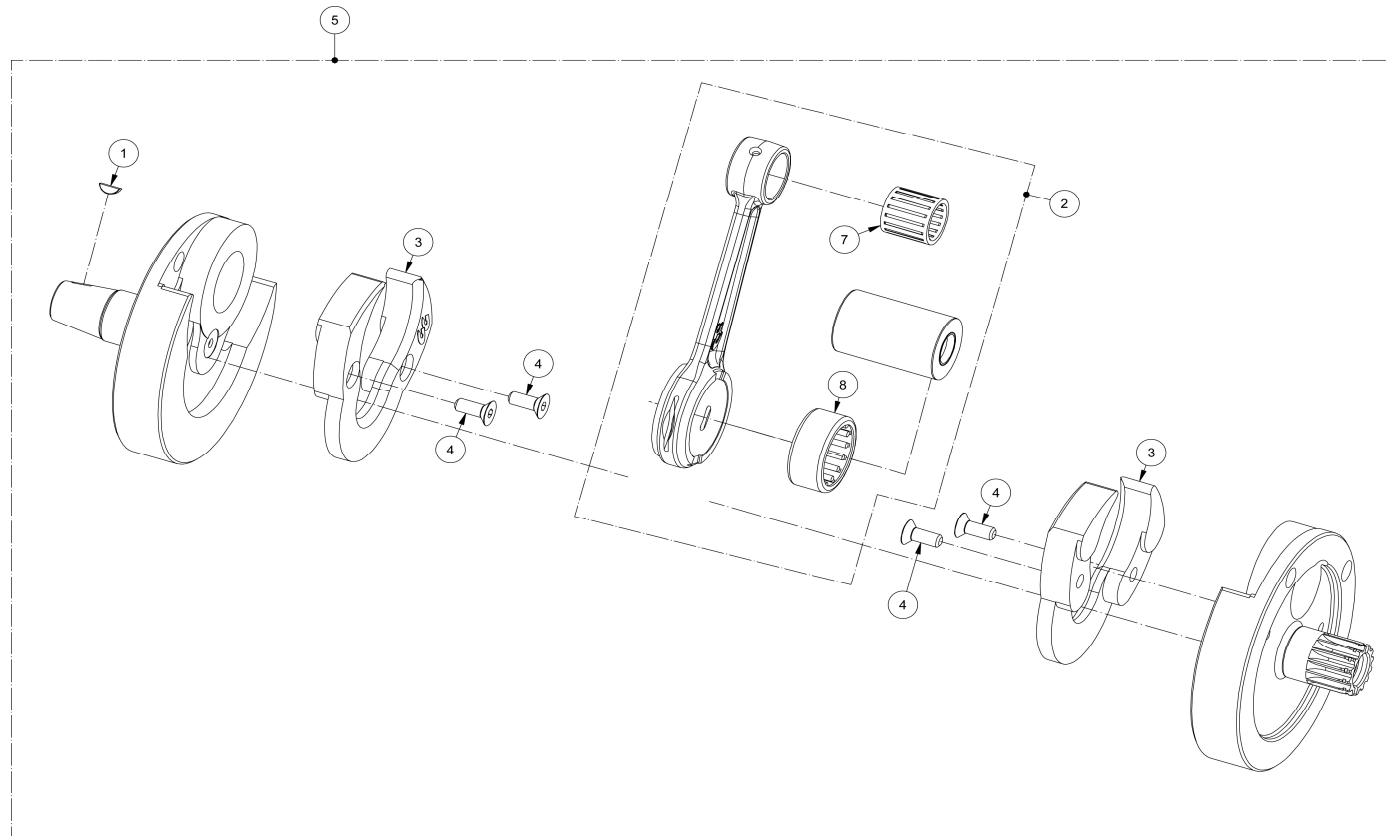

Nº	DESCRIPCION	DESCRIPTION				280 / 300	Cant.
1	CHAVETA D10X3X3.7 TRIAL 2002	D10X3X3.7 KEY				MT280234016	1
2	CONJUNTO BIELA TRIAL	TRIAL CONNECTING ROD SET				MT280212100	1
3	NYLON CONTRAPESO	CONTERWEIGHT NYLON				MT280212021	2
4	ALLEN CÓNICO UN15933 M6X16	ALLEN BOLT				T0406016	4
5	CTO. CIGÜEÑAL TRIAL SXXI	CRANK SHAFT ASSEMBLY COMPLETE				MT280212000	1
7	COJINETE PIE DE BIELA	NEEDLES BEARING				ME25616035	1
8	COJINETE CABEZA DE BIELA	NEEDLES BEARING				MT32050GG- AIZ -1	1

GASGAS

Motor 7