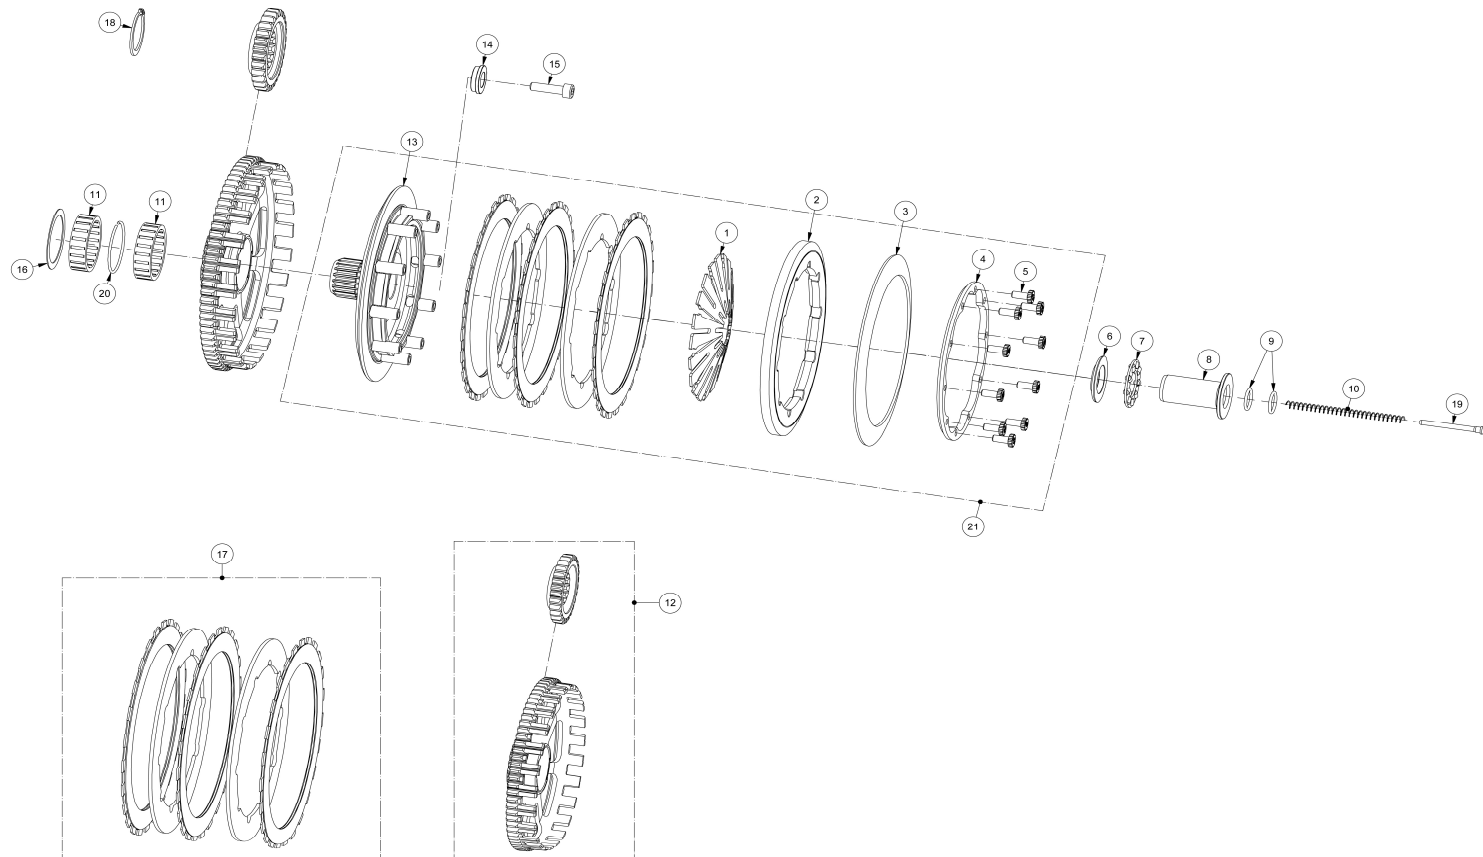

Nº	DESCRIPCION	DESCRIPTION				250 / 280 / 300	Cant.
1	DESMULTIPLICADOR EMBRAGUE TRIAL	CLUTCH RELEASE ARM				MT280632070	10
2	PRENSA EMBRAGUE	PRESSURE PLATE				MT280632006	1
3	MUELLE EMBRAGUE TRIAL	CLUTCH SPRING				MT280632015	1
4	SOPORTE MUELLE EMBRAGUE	CLUTCH SPRING SUPPORT PLATE				MT120632045	1
5	ULS ESPECIAL PRENSA 4X10	PRESSURE PLATE ULS BOLT				MT280332077	10
6	BOLET EMBRAGUE TRIAL 2003	BEARING PLATE				MT280332014	1
7	COJINETE PRENSA EMBRAGUE AXK 17X30X2	BEARING, CLUTCH END PLATE				MT280232043	1
8	PISTÓN BOMBIN EMBRAGUE TRIAL 2003	CLUTCH PUMP PISTON				MT280332040	1
9	TÓRICA FKM	FKM O'RING				MT280432047	2
10	MUELLE PISTÓN EMBRAGUE	CLUTCH PISTON SPRING				MT280332018	1
11	COJINETE G95 CORONA EMBRAGUE	CLUTCH BEARING				MT280432039	2
12	CTO. CORONA EMBRAGUE Y PIÑÓN	OVERALL CROWN CLUTCH AND GEAR				MT280232003CT	1
13	CUBO EMBRAGUE	CLUTCH HUB				MT280632005CT	1
14	CASQUILLO SUJECIÓN EMBRAGUE	CLUTCH HUB BUSHING				MT280232080	1
15	ALLEN UFK 5X20 SUJECIÓN CUBO TRIAL 280	CLUTCH HUB BOLT				MT280232081	1
16	ARANDELA 30.2X38X0.5 EMBRAGUE	CLUTCH WASHER				T4003038	1
17	CTO. DISCOS EMBRAGUE TRIAL 2004	2004 CLUTCH DISC SET COMPLETE				MT280432055	1
18	CIRCLIP E25 CIGÜEÑAL	CRANKSHAFT E25 CIRCLIP				ME25936084	1
19	GUÍA MUELLE PISTÓN	PISTON SPRING GUIDE				MT280432065	1
20	CIRCLIP CORONA EMBRAGUE	CLUTCH CIRCLIP				MT280432139	1
21	CTO. EMBRAGUE TRIAL PRO (HAMBURGUESA)	CLUTCH SET				MT280732069	1

GASGAS

Motor 8