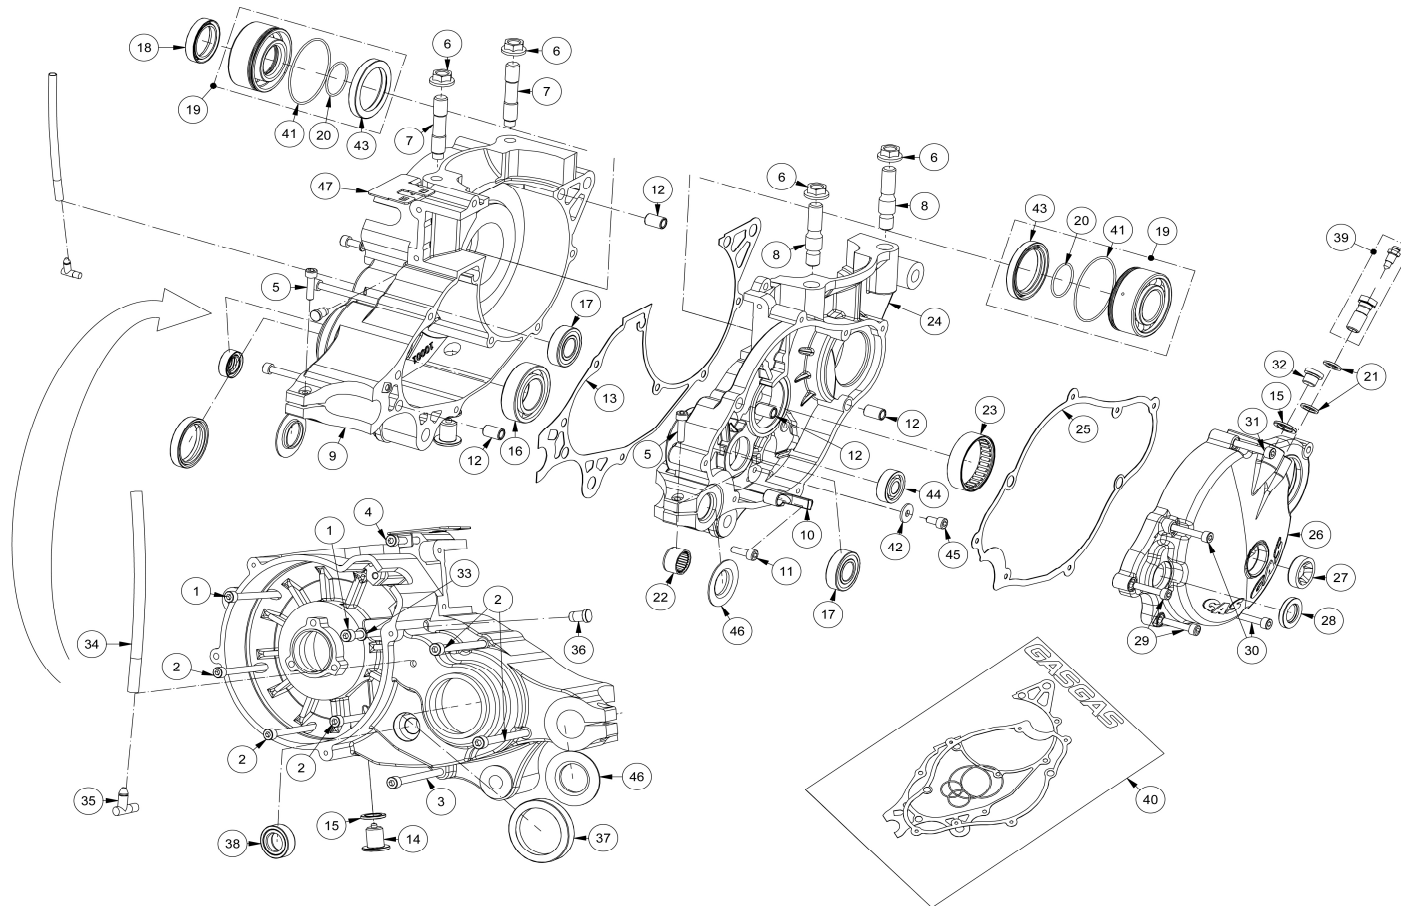

Nº	DESCRIPCION	DESCRIPTION				250 / 280 / 300	Cant.
34	TUBO DESVAPORIZADOR	FUEL VENT HOSE				MT280210012	1
35	DESVAPORIZADOR	FUEL VENT				MIT50010012	1
36	TAPÓN PASO ACEITE CÁRTER	OIL CARTER PLUG				MT280210021	1
37	RETÉN 30X40X7	30X40X7 SEAL				ME25636024	1
38	RETÉN EJE SELECTOR	RETÉN EJE SELECTOR / AXLE SEAL				MT280236048	1
39	RACORD PINZA EMBRAGUE HIDRÁULICO	HIDRAULIC CLUTCH RACORD				BT280522106	1
40	KIT JUNTAS	GASKET SET				MT280244100	1
41	TÓRICA COJINETE CIGU. 49X1.5 NBR	O'RING 49X1.5 NBR				MT280512028	2
42	ARANDELA PLANA 5x15x1,5	5x15x1,5 WASHER				T4005015	1
43	RETEN CIGÜEÑAL	CRANK SHAFT SEAL				MT280412006/1	2
44	RODA.EJE CENTRI.Y BOMBA 608.Z.C3	BEARING 608.Z.C3				ME25610010	1
45	ALLEN 5x12	5x12 ALLEN SCREW				T0305012	1
46	ARANDELA BASCULANTE	SWINARM WASHER				BT280212007	2
47	SOPORTE CONECTORES ENCENDIDO	SUPPORT IGNITION CONNECTORS				ET75050GG-CBN-1	1

GASGAS

Motor 4