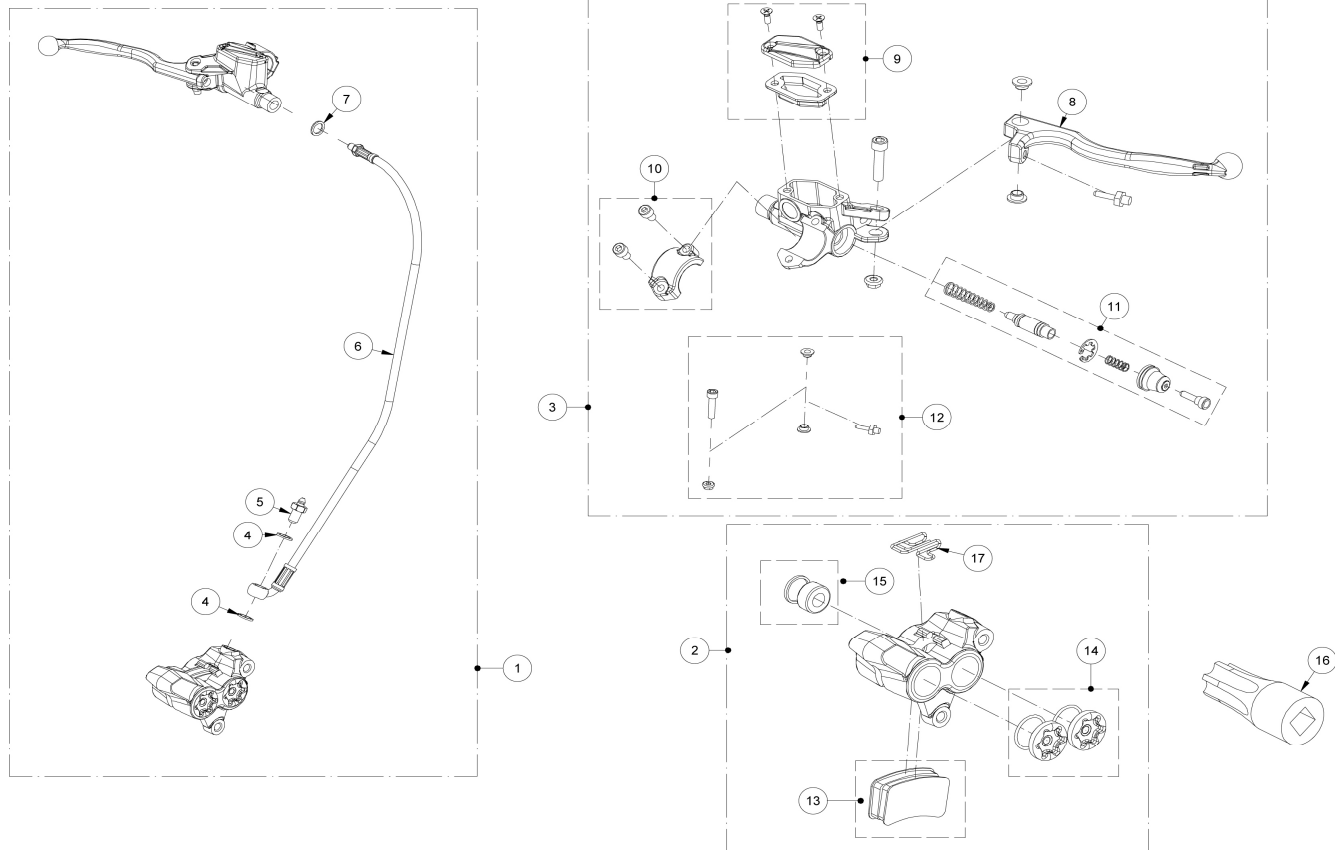

**Freno delantero/
Front brake**

GASGAS

TXT REPLICA FACTORY 2014

Nº	DESCRIPCION	DESCRIPTION				250 / 280 / 300	Cant.
1	CTO. FRENO DELANTERO	FRONT BRAKE SET				BT60000CT-CBG-1	1
2	PINZA FRENO DELANTERO	FRONT CALIPER				BT620003013	1
3	CTO. BOMBA FRENO DELANTERO	FRONT PUMP SET				BT61000CT-CBF-1	1
4	ARANDELA PLANA COBRE 10.25X14X1.4	10.25X14X1.4 WASHER				BT280522007	2
5	SANGRADOR FRENO DELANTERO D8	HOSE SCREW				BT612002811	1
6	LATIGUILLO FRENO DELANTERO	FRONT BRAKE TUBE				BT611003013	1
7	ARANDELA (10x14x1,5)	10x14x1,5 WASHER				BT280522007	1
8	LEVA FRENO	BRAKE LEVER				BT613003013	1
9	KIT TAPA BOMBA	PUMP COVER KIT				BT61010CT-CBF-1	1
10	KIT BRIDA MANILLAR	HANDLEBAR CLAMP KIT				BT61350GG-CAS-1	1
11	KIT REPARACION BOMBA	PUMP REPAIR KIT				BT613023013	1
12	KIT AJUSTE LEVA	ADJUST LEVER KIT				BT614003013	1
13	JUEGO PASTILLAS FRENO	BRAKE PADS KIT				BT625003013	1
14	TAPON ANOD NEGRO CON TORICA	CAP AND O'RING KIT				BT620303013	1
15	KIT REPARACION PINZA FRENO DEL.	FRONT BRAKE CALIPER REPAIR SET				BT620153013	1
16	LLAVE TORX T100	TORX TOOL T100				RP600013013	1
17	CLIP PASTILLA FRENO	CLIP BRAKE PADS				BT620203013	1