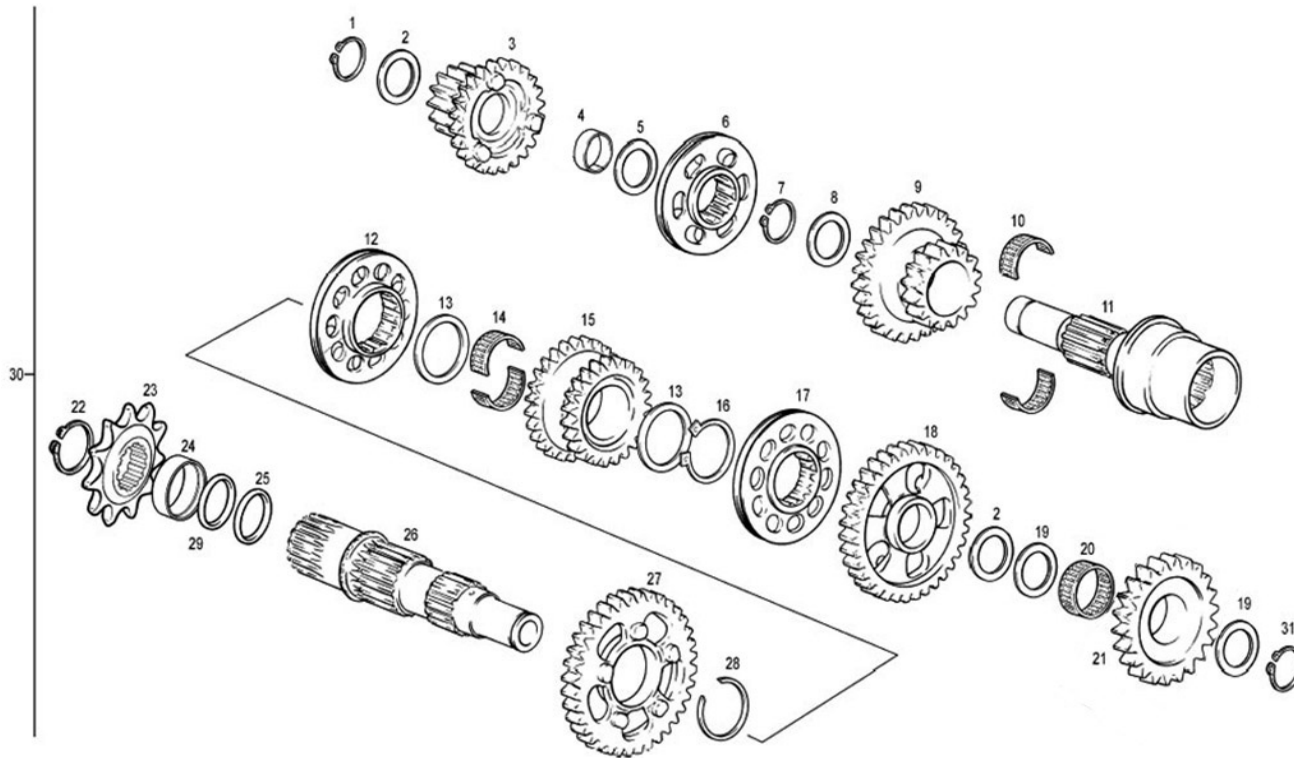

Nº	DESCRIPCION	DESCRIPTION				250 / 280 / 300	Cant.
1	CIRCLIP E15 DIN471	E15 CIRCLIP				MT280236163	2
2	ARANDELA 15,2X23X0,5	15,2X23X0,5 WASHER				T4001523	1
3	PIÑÓN 2	GEAR 2				MT280236071	1
4	COJINETE FRICCION 15x17x20 EJE PRIMARIO	15x17x20 BEARING				MT280236164	1
5	ARANDELA 17X23X0,5	17X23X0,5 WASHER				T4001723	1
6	DESPLAZABLE PRIMARIO	PRIMARY SELECTOR DISC				MT280236073	1
7	CIRCLIP E20 DIN 471 REBAJADO	E20 CIRCLIP				MT280236165	1
8	ARANDELA 20X25X0,5	20X25X0,5 WASHER				T4002025	1
9	PIÑÓN 3	GEAR 3				MT280236072	1
10	JAULA AGUJAS	NEEDLE BEARING				MT280236162	2
11	EJE PRIMARIO	PRIMARY SHAFT				MT280236070	1
12	DESPLAZABLE 2 SECUNDARIO	SECONDARY SELECTOR DISC				MT280236080	1
13	ARANDELA 22X27X0,5	22X27X0,5 WASHER				T4002227	2
14	JAULA AGUJAS	NEEDLE BEARING				MT280236161	2
15	PIÑÓN 5	GEAR 5				MT280236078	1
16	CIRCLIP E22 DIN471	E22 CIRCLIP				MT280236166	1
17	DESPLAZABLE 3 SECUNDARIO	SECONDARY SELECTOR DISC				MT280236079	1
18	PIÑÓN 3 SECUNDARIO	SECONDARY 3 GEAR				MT280236076	1
19	ARANDELA	WASHER				M02622001	2
20	JAULA AGUJAS	NEEDLE BEARING				MT280226015	1
21	PIÑÓN INTERMEDIO	MID GEAR				MT280226001	1
22	CIRCLIP E25	E25 CIRCLIP				ME25936084	1
23	PIÑÓN CADENA SALIDA	SPROCKET, COUNTERSHAFT z.11				MT280236525	1
23B	PIÑÓN CADENA SALIDA	PROCKET, COUNTERSHAFT z.09				MT120236526	1
23C	PIÑÓN CADENA SALIDA	SPROCKET, COUNTERSHAFT z.10				MT200236525	1
23D	PIÑÓN CADENA SALIDA	SPROCKET, COUNTERSHAFT Z12				MT280236526	1
24	CASQUILLO RETÉN SALIDA CAMBIO	SHIFT SEAL BUSHING				MT280236046	1
25	TÓRICA 25X2 NBR	NBR 25X2 O'RING				ME25632025	1
26	EJE SECUNDARIO	SECONDARY SHAFT				MT280236075	1
27	PIÑÓN 2 SECUNDARIO	SECONDARY 2 GEAR				MT280236077	1
28	CIRCLIP SW25	SW25 CIRCLIP				MT280236167	1
29	TÓRICA 25X1,5 NBR	25X1,5 O'RING				MT280212025	1
30	CTO. CAMBIO TRIAL	TRANSMISSION COMPLETE				MT280236010	1
31	CLIP DE 15MM PIÑÓN INT. ARRANQUE	15MM. CIRCLIP				M02623000	1

GASGAS

Motor 10