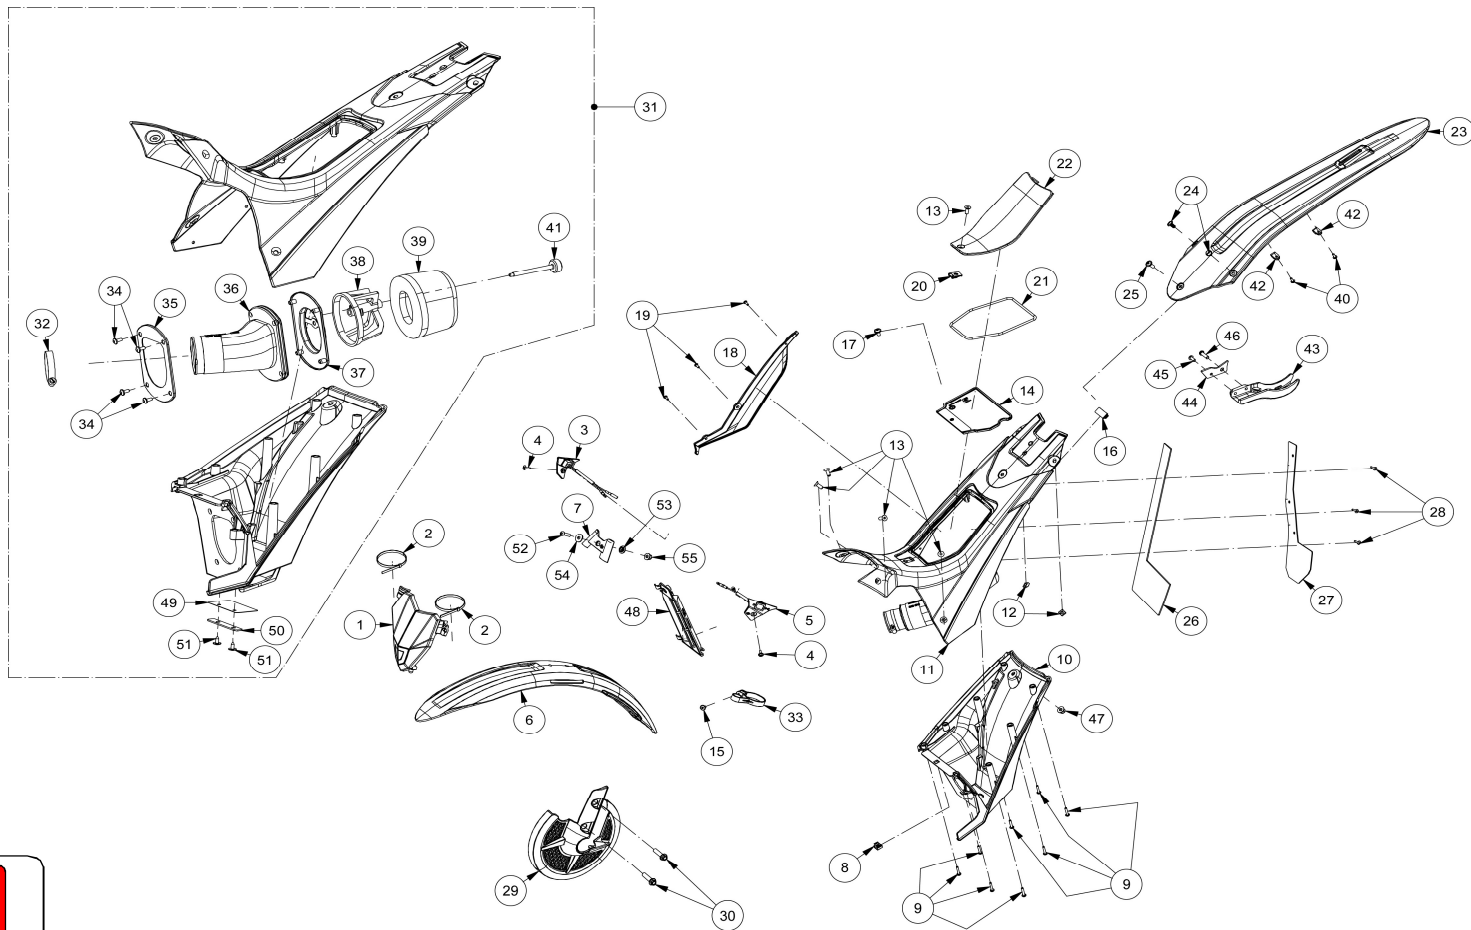

Nº	DESCRIPCION	DESCRIPTION	250	250 / 280 / 300	Cant.
1	CTO. FARO TXT RACING	RACING HEADLIGHT SET		BT9000063011	1
2	BRIDA UNEX	UNEX PLASTIC CLAMP		BE25634007	2
3	TAPA LATERAL DERECHA CON INTERRUPTOR CDI	RIGHT SIDE COVER WITH CDI SWITCH		BT91500CT-CBN-1	1
4	TORNILLO CHAPA 4.2X13	SCREW 4.2X13		T0804612	2
5	TAPA LATERAL IZQUIERDA CON INTERRUPTOR DE LUCES	LEFT SIDE COVER WITH LIGHTS SWITCH		BT92000CT-CBN-1	1
6	CTO.GUARDABARROS DELANTERO	TRIAL FRONT FENDER ASSY		BT91000CT-CBN-1	1
7	PROTECTOR TOPE DE DIRECCION	STEERING STOP PROTECTOR		BT170002809	1
8	TUERCA ENJAULADA M6	M6 STANDARD CAGE NUT		T2006010	1
9	TORNILLO ROSCA-CHAPA 3,5X20	3,5X20 SCREW THREAD		T0803020	8
10	CAJA FILTRO TRIAL	AIR CLEANER BOX		BT790003013	1
11	CTO. BASE ASIENTO TRIAL	TRIAL SEAT ASSY		BT94010GG-CBN-1	1
12	TUERCA CUADRADA M6 INOX DIN 557	M6 SQUARE NUT INOX DIN 557		T730600000009	2
13	TORNILLO CONICO 6X16 INOX	INOX 6X16 CONIC SCREW		T0406016I	5
14	CONJUNTO VISERA INTERIOR CAJA FILTRO	INTERNAL AIRFILTER BOX COVER SET		BT798103013CT	1
15	TORNILLO GUIA LATIGUILLO	HOSE GUIDE SCREW		T259349	1
16	PRENSACABLES SR1789	CABLE GLAND		BT280428006	1
17	TORNILLO ESP.6X12 CON ARANDELA Y FIJADOR INOX	M6X12 SPECIAL SCREW WITH WASHER		BT3500073012	1
18	PROTECTOR ESCAPE TRIAL	EXHAUST PROTECTOR		BT947002811	1
19	REMACHE ALUMINIO 4X12 CABOTA NEGRA	ALUMINIUM RIVET		T4504012N	2
20	GRAPA TUERCA RAPIDA M6	M6 CHIMNEY NUT		T2606000	1
21	TUBO FLEXIBLE SILICONA BASE ASIENTO	SEAT BASE SILICON HOSE		BT795302811	1
22	CTO. TAPA CAJA FILTRO TRIAL	TRIAL FILTER BOX COVER ASSY		BT79050CT-CBN-1	1
23	CTO. GUARDABARROS TRAS. TRIAL	TRIAL REAR FENDER ASSY		BT93500CT-CBN-1	1
24	TORNILLO ESP.DE PLASTICO NEGRO M6X12	M6X12 BLACK ESPECIAL PLASTIC SCREW		BT3500083012	2
25	ULS 6X16 CON ARANDELA NEGRO	6X16 BLACK ULS WITH WASHER		T0556016	1
26	AD. PROTECTOR CAJA FILTRO	AIR CLEANER PROTECTOR SITCKER		BT795502811	1
27	GOMA PROTECCIÓN CAJA FILTRO	AIR CLEANER BOX PROTECTOR RUBBER		BT795402811	1
28	TORN. ESPECIAL PLASTICO 4X12 CELO RF87T ZINCADO	4X12 SPECIAL SCREW		T0804012	3
29	PROTECTOR DISCO FRENO	FRONT BRAKE DISK PROTECTOR		BT94100GG-CAS-1	1
30	TORNILLO PINZA FRENO DELANTERA INFERIOR 8X1.25X36.5	SCREW		BT280022071	2
31	CTO. CAJA FILTRO TRIAL PRO	PRO FILTER BOX SET		BT79000CT-CBN -1	1
32	ABRAZADERA 556/9 /	CLAMP		MT280316132	1
33	GUIA LATIGUILLO FRENO DELANTERO	BREAK HOSE GUIDE		BT21600RA3010	1
34	ULS 4X10 NEGRO CON ABRAZADERA	ULS 4X10 BOLT		T0554010N	4
35	PLATINA EXTERIOR SOPORTE JAULA FILTRO TRIAL 2002	EXTERNAL PLATE		BT280228021	1

GASGAS

Chasis 5