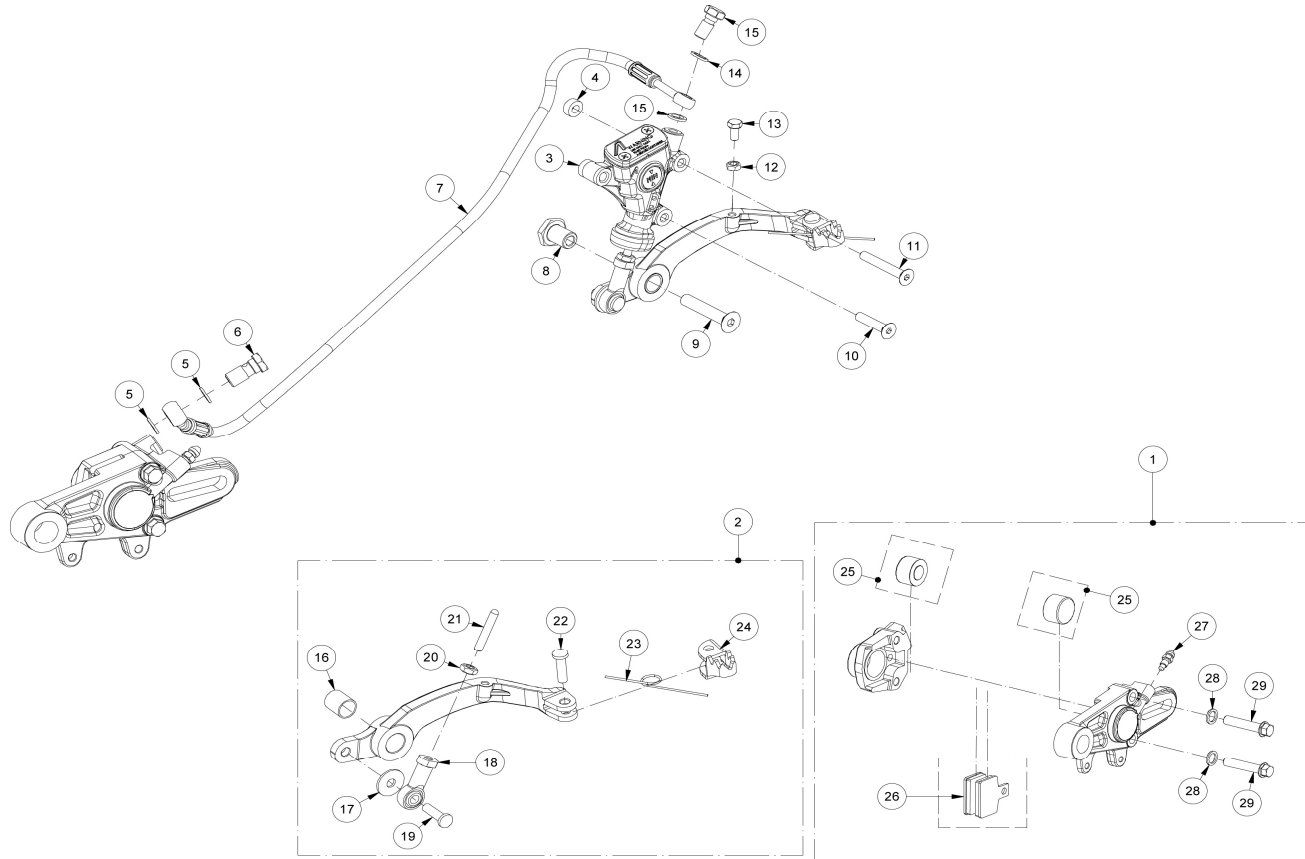

Nº	DESCRIPCION	DESCRIPTION				250 / 280 / 300	Cant.
1	PINZA FRENO TRASERA	REAR CALIPER				BT670013013	1
2	CONJUNTO PEDAL FRENO	BRAKE PEDAL SET				BT13000CT2809	1
3	BOMBA FRENO TRASERO	REAR PUMP BRAKE				BT660002811	1
4	SEPARADOR TERMICO BOMBA - ESCAPE	THERMAL SPACER				BT280226240	1
5	ARANDELA (10x14x1,5)	10x14x1,5 WASHER				BT280522007	2
6	RACOR LATIGUILLO FRENO TRAS (PINZA)	HOSE FITTING (CALIPER)				BT280522006	1
7	LATIGUILLO FRENO TRAS	HOSE				BT661003013	1
8	CASQUILLO	BUSH				BT280610302	1
9	TORNILLO CONICO ALLEN M8X45	M8X45 ALLEN TAPERED SCREW				T0408045	1
10	TORNILLO CONICO ALLEN M6X30	M6X30 ALLEN TAPERED SCREW				T0406030I	1
11	TORNILLO CONICO ALLEN M6X43	M6X43 ALLEN TAPERED SCREW				T0406043I	1
12	CONTRATUERCA TOPE	STOPPER NUT				T2005000	1
13	TORNILLO TOPE PEDAL	PEDAL STOP SCREW				T0105015	1
14	ARANDELA 8x12x1,5	8x12x1,5 WASHER				BT662102811	2
15	RACOR M8 LATIGUILLO FRENO TRAS (BOMBA)	M8 HOSE FITTING (PUMP)				BT662002811	1
16	CASQUILLO ANTIFRICCION	ANTIFRICTION BUSH				C200101	1
17	ARANDELA	WASHER				T40060120	1
18	ROTULA PEDAL FRENO	BALL JOINT BRAKE PEDAL				BT280222053	1
19	EJE	AXLE				BT25622018	1
20	TUERCA VARILLA FRENO	BRAKE ROD NUT				T2006001	1
21	VARILLA FRENO TRASERO	REAR BRAKE ROD				BT280222062	1
22	REMACHE PUNTERA FRENO	BRAKE RIVET TOE				BE25922018	1
23	MUELLE PUNTERA FRENO	BRAKE SPRING TOE				ME25636029	1
24	PUNERA PEDAL FRENO TRAS RETRACTIL	BRAKE PEDAL TOE				BT27922017	1
25	KIT REPARA PISTON PINZA TRIAL TRAS CON IMAN	REPAIR KIT WITH MAGNET				BT67560GG-BZJ-1	2
26	JUEGO PASTILLAS FRENO TRASERO (ROJAS GALFER)	REAR BRAKE PADS SET				BT280222068	1
27	SANGRADOR	BLEEDER				BE25622060	1
28	ARANDELA 10x14x1,5	10x14x1,5 WASHER				BT280422007	2
29	TORNILLO PINZA DE FRENO	REAR CALIPER SCREW				R320000	2