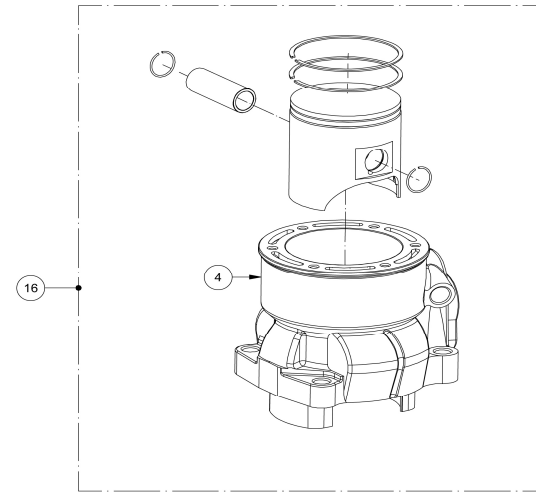

Nº	DESCRIPCION	DESCRIPTION	250	280	300	Cant.
1	CULATA TRIAL 2013	CYLINDER HEAD	MT750012513	MT750012813	MT750013013	1
2	TÓRICA CULATA EXTERIOR	O'RING CYL. EXTERIOR		M01619135	M01619135	1
3	TÓRICA CULATA INTERIOR	O'RING CYL. INTERIOR		M01619215	M01619215	1
4	CILINDRO TRIAL	CYLINDER	MT700002509	MT700002809	MT700003009	1
5	ARANDELA PLANA FIBRA	FIBER WASHER			M01612026	1
6	RACORD CILINDRO	CYLINDER WATER HOSE NECK			MT280210013	1
7	PISTÓN TRIAL	PISTON TRIAL	MT250516020	MT71000CT2808	MT710003010	1
7A	PISTÓN LETRA B	PISTON B	MT250516121	MT71001CT2808	MT710013010	1
7B	PISTÓN LETRA C	PISTON C		MT280216122	MT300316122	1
7C	PISTÓN LETRA D	PISTON D		MT280216123	MT300316123	1
8	BULÓN PISTÓN	PISTON PIN		MT280216125	MT280216125	1
9	CIRCLIP PISTÓN	CLIP PISTON		MT280216126	MT280216126	2
10	AROS PISTÓN	PISTON RING	MT250516040	MT710012808	MT710203010	2
11	GRAPA SUJECCION CABLES	WIRE SUPPORT		ET750502809	ET750502809	1
12	ALLEN 4X6 ZINCADO	M4X6 ALLEN			T0304006	1
13	ARANDELA COBRE 6X10X1.5	6X10X1.5 WASHER			T4006008	6
14	TORNILLO EXAGONAL CON ARANDELA M6x25 FIJA CULATA A CILINDRO	M6X25 EXAGONAL SCREW WITH WASHER			T0206025	6
15	JUNTA CILINDRO 0,8 mm.	0,8 mm. GASKET CYLINDER BASE		MT280244000	-	1
15A	JUNTA CILINDRO 0,3 mm.	0,3 mm GASKET CYLINDER BASE		MT208224009	-	1
15B	JUNTA CILINDRO 1 mm.	1 mm. GASKET CYLINDER BASE		MT280244010	-	1
15C	JUNTA CILINDRO 0,5 mm.	0,5 mm. GASKET CYLINDER BASE		MT942002810	MT942002810	1
15D	JUNTA CILINDRO 0,15 mm.	0,15 mm. GASKET CYLINDER BASE		MT280244015	-	1
16	CTO. CILINDRO Y PISTON	SET CYLINDER AND PISTON	MT70000CT2509	MT70000CT2809	MT70000CT3009	1

GASGAS

Motor 9