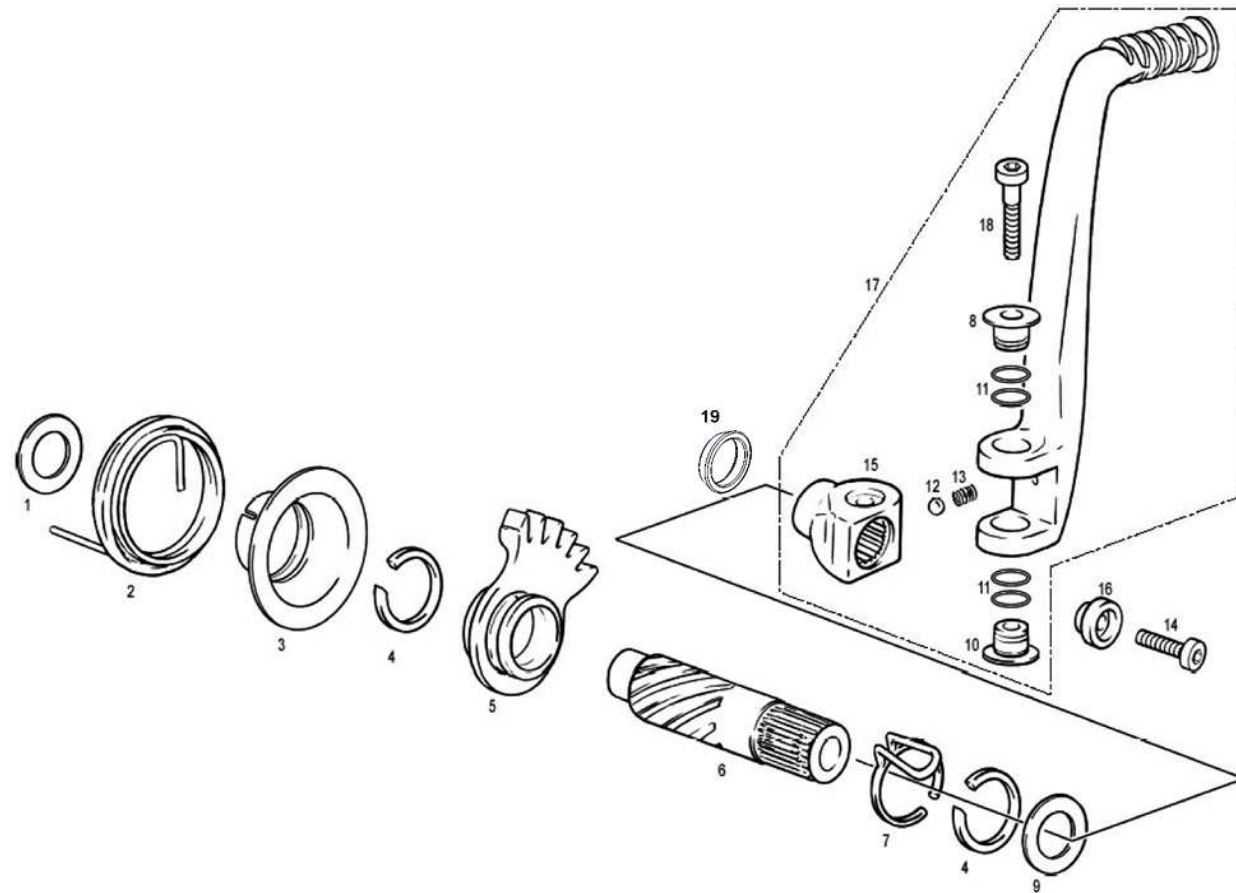

**Conjunto pedal arranque
/ Kickstar set Rear**

GASGAS

TXT REPLICA FACTORY 2014

1

Nº	DESCRIPCION	DESCRIPTION				250 / 280 / 300	Cant.
1	ARANDELA 14X25X0,5 / 14X25X0,5 WASHER	14X25X0,5 WASHER				T4001425	1
2	MUELLE ARRANQUE TRIAL	PEDAL KICKSTART SPRING				MT280226007	1
3	CENTRADOR MUELLE ARRANQUE	KICKSTART SPRING BUSHING				MT280226053	1
4	CIRCLIP EJE 18 MM	AXIS CIRCLIP				MT280226017	2
5	PIÑÓN ARRANQUE TRIAL 2002	KICKSTART GEAR				MT280226002	1
6	EJE ARRANQUE TRIAL	KICKSTARTER SHAFT				MT890102811	1
7	MUELLE FRICCIÓN ARRANQUE	FRICITION KICKSTART SPRING				MT280226006	1
8	CASQUILLO PEDAL ARRANQUE	KICKSTART PEDAL BUSHING				MT280226066	1
9	ARANDELA 18,2X24X0,5	18,2X24X0,5 WASHER				T4001824	1
10	TUERCA PEDAL ARRANQUE	KICKSTART PEDAL NUT				MT89025GG-CBN-1	1
11	TÓRICA NBR 12X1	NBR O'RING				MT280226063	4
12	BOLA MUÑEQUILLA PEDAL	KICKSTART PEDAL BALL				ME250036062	1
13	MUELLE MUÑEQUILLA PEDAL	KICKSTART PEDAL SPRING				ME250036066	1
14	TORNILLO UFK M6X25	M6X25 UFK SCREW				T0316025	1
15	MUÑEQUILLA PEDAL ARRANQUE	KICKSTART PEDAL BASE				MT89015GG-CBN-1	1
16	CASQUILLO SUJECIÓN PEDAL	KICKSTART PEDAL BUSHING				MT280226068	1
17	CTO. PEDAL ARRANQUE	KICKSTART PEDAL KIT				MT89000CT-CBN-1	1
18	ALLEN M6X35	M6X35 ALLEN BOLT				T0306035	1
19	CASQUILLO POSICIONADOR PEDAL SOBRE EJE DE ARRANQUE TRIAL	POSITIONING BUSH				MT86500GG-CBN-1	1

GASGAS

Motor 1