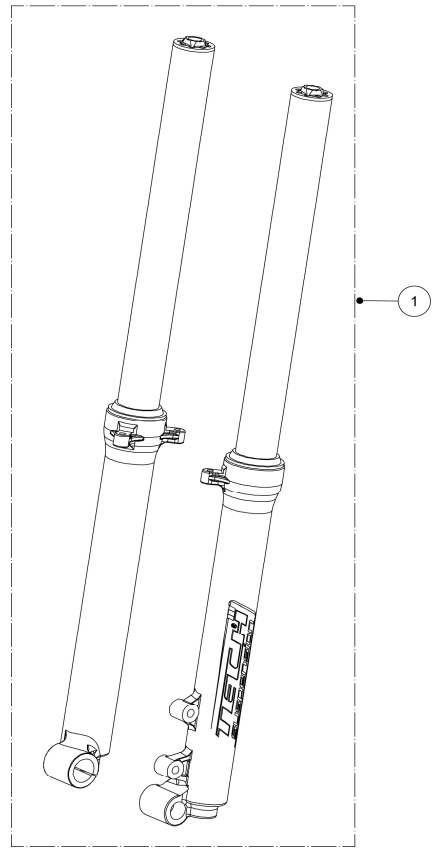

Nº	DESCRIPCION	DESCRIPTION				250 / 280 / 300	Cant.
1	CTO.SUSPENSION DELANTERA	FORK SUSPENSION SET				BT200003013CT	1
2	M6X14 TORNILLO HEXAGONAL	M6x14 HEXAGONAL SCREW				T0206014	4
3	PUENTE SUSPENSION	FRONT SUSPENSION UNION				BT21500R3009	1
4	TUERCA CIEGA SUPERIOR DIRECCIÓN	NUT TOP STEERING AXLE				BT280410030	1
5	TORNILLO ULS M6X8 BRIDA SUPERIOR	M6x8 ULS SCREW				T0506008	1
6	TORNILLO EXAGONALES CON ARANDELA M6X20	M6X20 HEXAGONAL WITH WASHER SCREW				T0206020	2
7	BRIDA SUSPERIOR SUSPENSION	UPPER FORK CLAMP				BT220003013	1
8	TUERCA INFERIOR DE DIRECCIÓN	NUT UNDER FORK CLAMP				BT280410029	1
9	GUARDAPOLVO COJINETES DIRECCIÓN SUP.	BEARING STEERING DUST COVER				BEP250210026	1
10	COJINETE DIRECCIÓN	BEARING STEERING DUST COVER				BT280210008	2
11	ARANDELA 22,4x36x0,7	22,4x36x0,7 WASHER				T4022036	2
12	TÓRICA DIRECCIÓN 37X2,5	37X2,5 O'RING STEERING				BEP250210012	1
13	ARANDELA TORICA INFERIOR COLUMNA DIRECCION	WASHER STEERING				BT280210026	1
14	BRIDA INFERIOR SUSPENSION	LOWER FORK CLAMP				BT210003013	1
15	TORNILLO HEXAGONAL CON ARANDELA M6X25	M6X25 HEXAGONAL WITH WASHER SCREW				T0206025	4
16	EJE DIRECCIÓN	AXLE STEERING				BT280214003	1
17	TORNILLO ULS M6x12	M6x12 ULS SCREW				T0506012	1
18	TAPA AGUJERO CLAUSOR	HOLE CLAUSOR COVER				BT280210077/1	1

GASGAS

Chasis 2