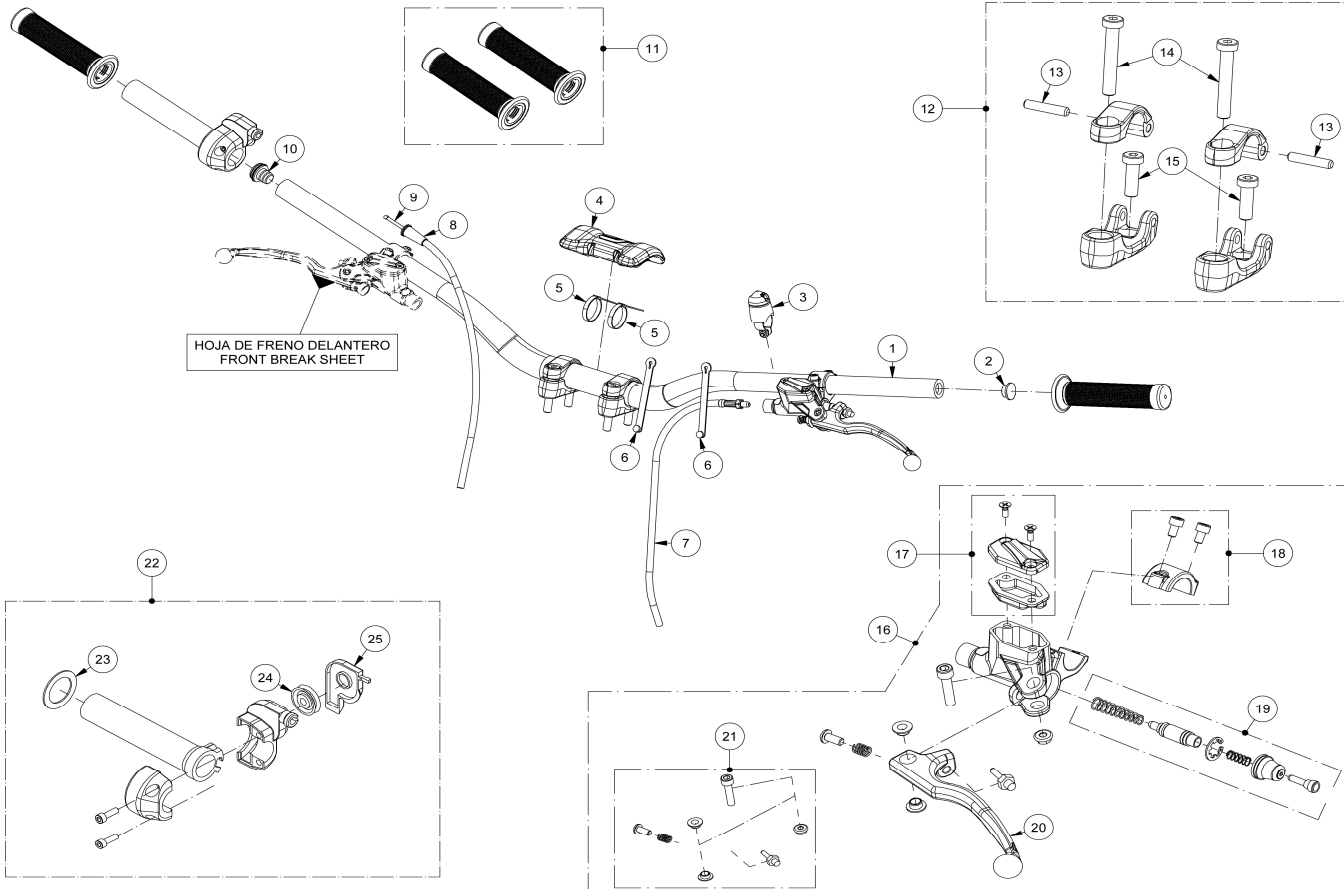

Nº	DESCRIPCION	DESCRIPTION				250 / 280 / 300	Cant.
1	MANILLAR	HANDLEBAR				BT25000GG-CBN-1	1
2	TAPON MANILLAR MOSS (12089)	HANDLEBAR CAP(12089)				BT255953012	1
3	DISPOSITIVO SEGURIDAD PILOTO	STOP BUTTON "MAN OVERBOARD"				ET10000023012	1
4	PROTECTOR MANILLAR	HANDLEBAR PROTECTOR				BT25020GG-CBN-1	1
5	BRIDA UNEX 3,6x200 FIJA PROTECTOR MANILLAR	UNEX 3,6X200 CLAMP				BE25634012	2
6	GOMA SUJECIÓN CABLEADOS	WIRE SUBJET RUBBER				BFS450320067	2
7	LATIGUILLO EMBRAGUE TRIAL	CLUTCH TUBE				BT280522003	1
8	GUARDAPOLVO PUÑO GAS	THROTTLE CABLE DUST COVER				G600000	1
9	CABLE DE GAS HOMOLOGADO	THROTTLE CABLE				E160003	1
10	RODAMIENTO + CASQUILLO MANDO DE GAS	BEARING + HANDLEBAR THROTTLE				BT26010R3010	1
11	JUEGO EMPUÑADURAS TRIAL	HANDLEBAR GRIP (PAIR)				BT26100RA3010	1
12	KIT BRIDAS MANILLAR	HANDLEBAR RAISERS KIT				BT25000073012CT	1
13	PASADOR CILINDRICO	DOWEL PIN				BT280414010	2
14	TORNILLO UFK 8X50	8X50 UFK SCREW				T0318050	2
15	TORNILLO UFK 8X25	8X25 UFK SCREW				T0318025	2
16	CTO. BOMBA ENBRAGUE RACING 2014	CLUTCH PUMP				BT46000GG-CBF-1	1
17	KIT TAPA BOMBA	COVER PUMP SET				BT46200CT-CBF-1	1
18	BRIDA BOMBA EMBRAGUE	MASTER CYLINDER CLAMP				BT613033013	1
19	KIT REPARACION BOMBA EMBRAGUE	CLUTCH PUMP REPAIR SET				BT460103013CT	1
20	MANETA EMBRAGUE RACING	CLUTCH LEVER R				BT463003013	1
21	KIT AJUSTE	ADJUST KIT				BT614003013	1
22	PUÑO MANDO GAS	TWIST GRIP				E100001	1
23	ARANDELA MANDO GAS	TWIST GRIP WASHER				BT27922078	1
24	RODILLO MANDO GAS	TWIST GRIP ROLLER				E119000	1
25	TAPA MANDO GAS	TWIST GRIP COVER				E140000	1

GASGAS

Chasis 1