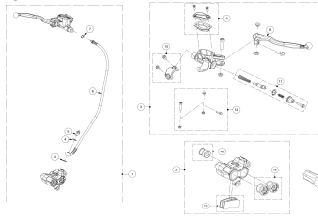

**FRENO DELANTERO
FRONT BRAKE**