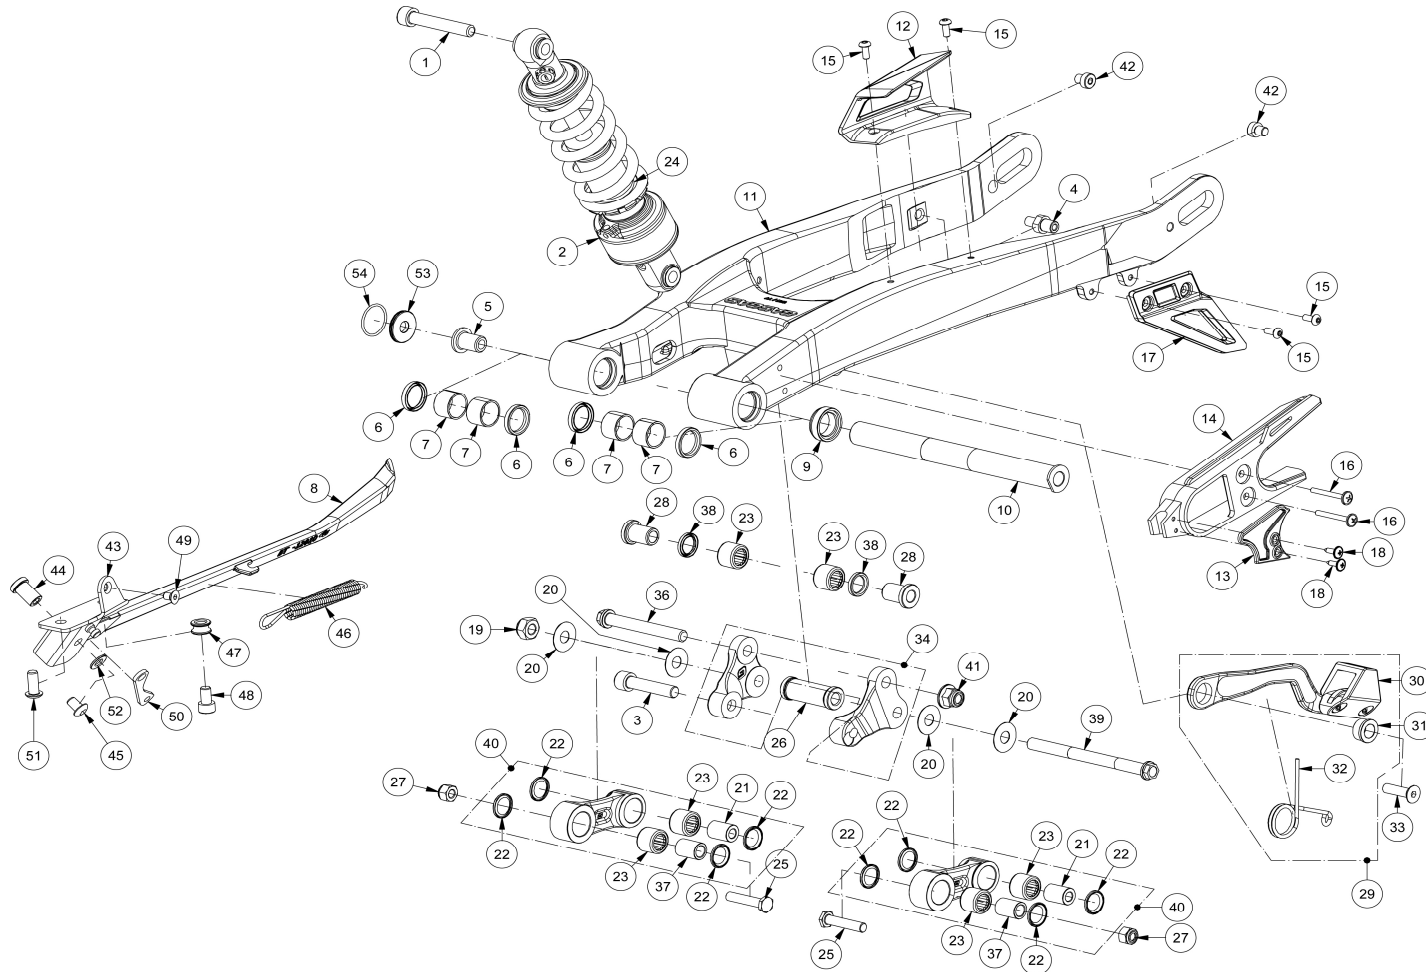

Nº	DESCRIPCION	DESCRIPTION				250 / 280 / 300	Cant.
1	ALLEN 10X63	10X63 ALLEN SCREW				BT35000013011	1
2	AMORTIGUADOR TRIAL	REAR SHOCK ABSORBER				BT300023013	1
3	TORNILLO ESPECIAL	SPECIAL SCREW				T0310046	1
4	GUIA PINZA DE FRENO	REAR CALIPER GUIDE				BT280222049	1
5	TORNILLO EJE BASCULANTE TRIAL	SWING-ARM AXLE SCREW				BT280212009	1
6	RETÉN 20-26-4 870 N BASCULANTE	20-26-4 OIL SEAL				C220001	4
7	COJINETE	BEARING				BT280212032	4
8	CABALLETE TRIAL 99	SIDE STAND BRACKET				BT280712010	1
9	CASQUILLO GUÍA EJE BASCULANTE	SWING-ARM AXLE BUSHING				BT280212108	1
10	EJE BASCULANTE TRIAL	SWING-ARM AXLE				BT44500R3009	1
11	BASCULANTE TRIAL	TRIAL SWING-ARM				BT40000CT-CBN-1	1
12	CUBRECADENAS	CHAIN COVER				BT42040RA3011	1
13	PROTECTOR PIÑÓN TRIAL 2002	PINION PROTECTOR				BT280236021	1
14	PATÍN CADENA	CHAIN GUIDE				BT280412015	1
15	ULS 5X12	5X12 ULS				T0505012	4
16	REMACHE CABOTA GRANDE 14X4 8X21 PATÍN	RIVET				T4505016	2
17	PROTECTOR CORONA TRIAL 2003	SPROCKET PROTECTOR				BT57350RA3011	1
18	TORNILLO ROSCA-CHAPA 4.2X12	4,2X12 SCREW				T259349	2
19	TUERCA AUTOBLOCANTE	SELF-LOCKING NUT				T2110001	1
20	ARANDELA REGLAJE 10.5X26X0.5	10.5X26X0.5 WASHER				T4001026	4
21	CASQUILLO SUSPENSIÓN DIAM. 10	SUSPENSION BUSHING				BT27712005	2
22	RETÉN 15X21X2 / 15X21X2 OIL SEAL	15X21X2 OIL SEAL				C230001	8
23	COJINETE AGUJAS 15BM2116	NEEDLE BEARING				BT27714009	6
24	TOPE AMORTIGUADOR	SHOCK ABSORVER END OF TRAVEL				BT311003013	1
25	TORNILLO ESPECIAL BIELETA 8X38	8X38 SPECIAL SCREW				T0118038	2
26	CASQUILLO DISTANCIADOR BALANCÍN	ARTICULATION SPACER BUSHING				BT27914016	1
27	TUERCA AUTOBLOCANTE M8 ALTA	SELF-LOCKING NUT				T2108002	2
28	CASQUILLO BALANCÍN 99	ARTICULATION BUSHING				BT27914014	2
29	CTO. TENSOR CADENA	CHAIN TENSIONER ASSY.				BT42000RCT3009	1
30	GOMA TENSOR CADENA	TENSIONER CHAIN RUBBER				BT42010RA3010	1
31	CASQUILLO TENSOR CADENA	CHAIN TENSIONER BUSHING				B560000	1
32	MUELLE TENSOR CADENA	CHAIN TENSIONER SPRING				M122000	1
33	ALLEN CONICO 8X30 TENSOR CADENA	8X30 CONIC ALLEN				T0408030	1

GASGAS

Chasis 4