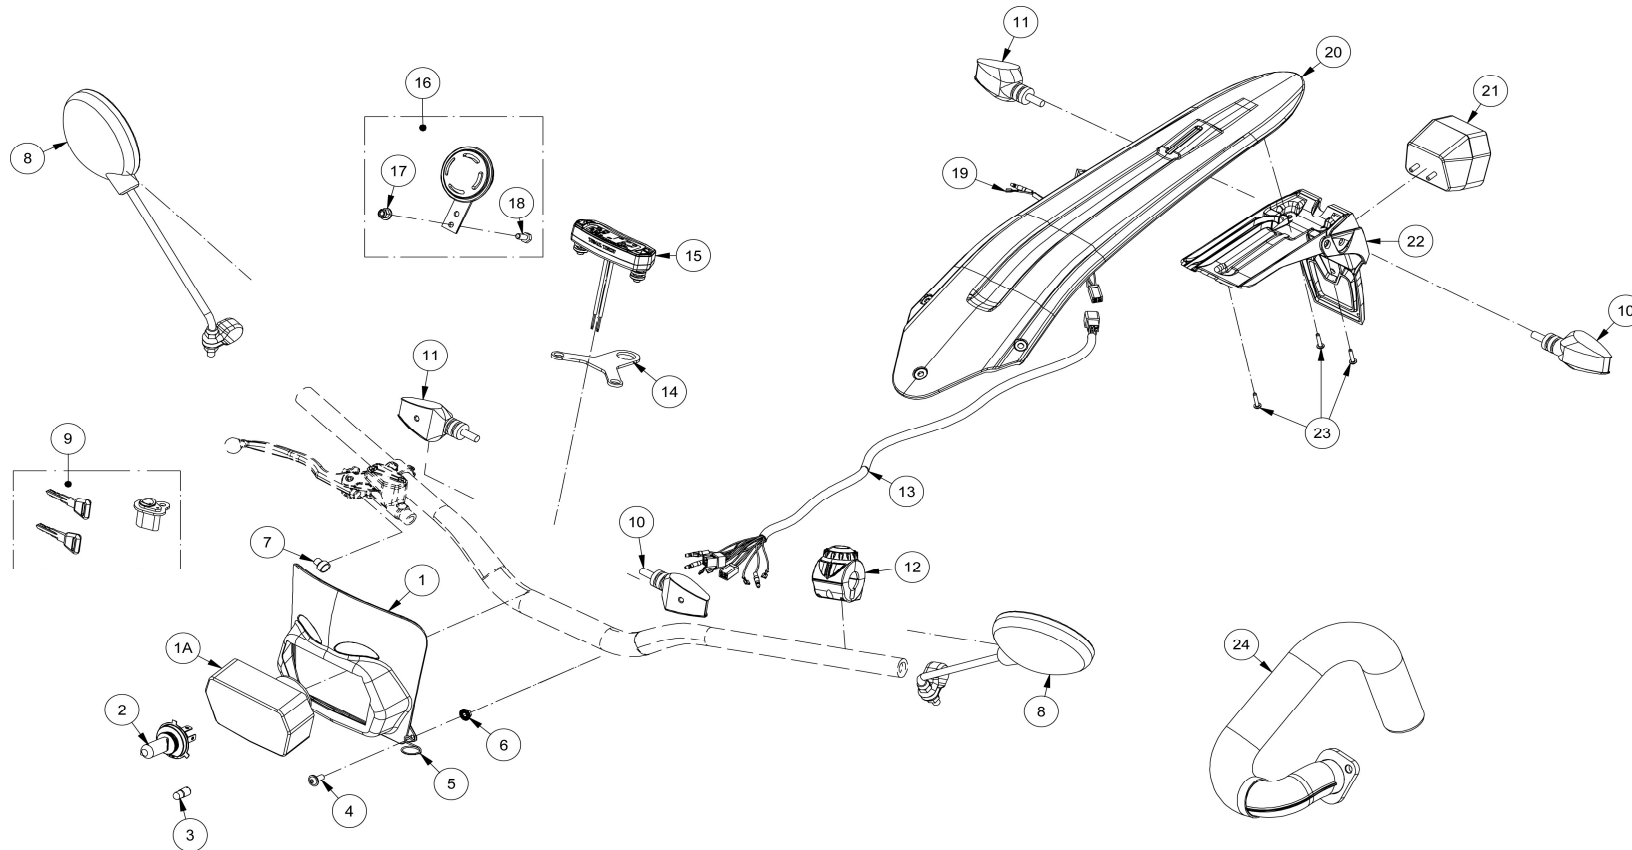

Nº	DESCRIPCION	DESCRIPTION				250 / 280 / 300	Cant.
1	PLASTICO FARO HOMOLOGADO	HOMOLOGATED HEADLIGHT				BT90500GG-BKP-1	1
1A	OPTICA FARO HOMOL.310.06	HOMOLOGATED OPTIC HEADLAMP				BT280120022	1
2	BOMBILLA 12V 35W/35 (1221)	12V 35W/35 LAMP				L300122	1
3	LÁMPARA 12V15W CASQUETE	12V15W LAMP				L300115	1
4	ULS M6x14 CON ARANDELA	M6X14 ULS SCREW WITH WASHER				T0556014	1
5	ANILLA GUIA LATIGUILLO FRENO DELANTERO	RING FRONT BRAKE HOSE				BT611153013	1
6	TUERCA AUTOBLOCANTE BAJA M6 (DIN985)	M6 NUT				T0556014	1
7	CASQUILLO PULSADOR FRENO DELANTERO	PUSH BUTTON BUSHING				BT613043013	1
8	RETROVISOR	REAR MIRROR				L300760	2
9	CTO. CARCASA CLAUSOR TRIAL 2002	CTO. CARCASA CLAUSOR TRIAL 2002				BT280210071C	1
10	INTERMITENTE IZQ. 2006 ref.911107	LEFT INDICATOR				BT280634019/2	2
11	INTERMITENTE DRCH. 2006 ref.911106	RIGHT INDICATOR				BT280634018/2	2
12	CONMUTADOR LUCES HOMOLOGADO ENDURO 2T (CONTINUA)	HOMOLOGATED LIGHT SWITCH				EE60200GG-CAB-1	1
13	INSTALACION ELEC.TRIAL HOMOLOGADA REPLICA 2014	HOMOLOGATED ELECTRICAL INSTALLATION				ET10000GG-CGA-1	1
14	SOPORTE MULTIFUNCION TRIAL 2015	MUTIFUNCTION SUPPORT				BT22265GG-CBN-1	1
15	MULTIFUNCION TRIAL 2015 - RANDONNE 2014	TRIAL 2015 - RANDONNE 2014 MULTIFUNCTION				ET60000CT-CDA-1	1
16	CTO.CLAXON (PARA CONTINUA)	HORN SET				EF5204004508	1
17	TUERCA AUTOBLOCANTE BAJA M6 (DIN985)	M6 NUT				T2106001	1
18	ULS 6X10 C/ARANDELA PLATA	ULS 6X10 BOLT				T0556010	1
19	INST.ALARGO PILOTO TRASERO TRIAL PRO HOMOL.2006	EXTENDED ELEC. INSTALLATION REAR LIGHT				BT280634016	1
20	GUARDABARROS TRAS.HOMOL.TXT RAGA 2010 (BLANCO)	HOMOLOGATED REAR MUDGUARD				BT93500HRA3010	1
21	FARO PILOTO PP 250-97 277.10	REAR LIGHT				BP25734015	1
22	PORTAMATRICULAS TRIAL 2011	TUITION SUPPORT				BT93900RA3011	1
23	TORNILLO ROSCA CHAPA 4.2X13 ZINCADO CH88	4.2X13 SCREW				T0654213	3
24	CTO.CURVA ESCAPE TXT RACING HOMOL.2013 SIN VALV. AIS	HOMOLOGATED EXHAUST WITHOUT AIS VALVE				BT860003013CT	1

GASGAS

Homo 1