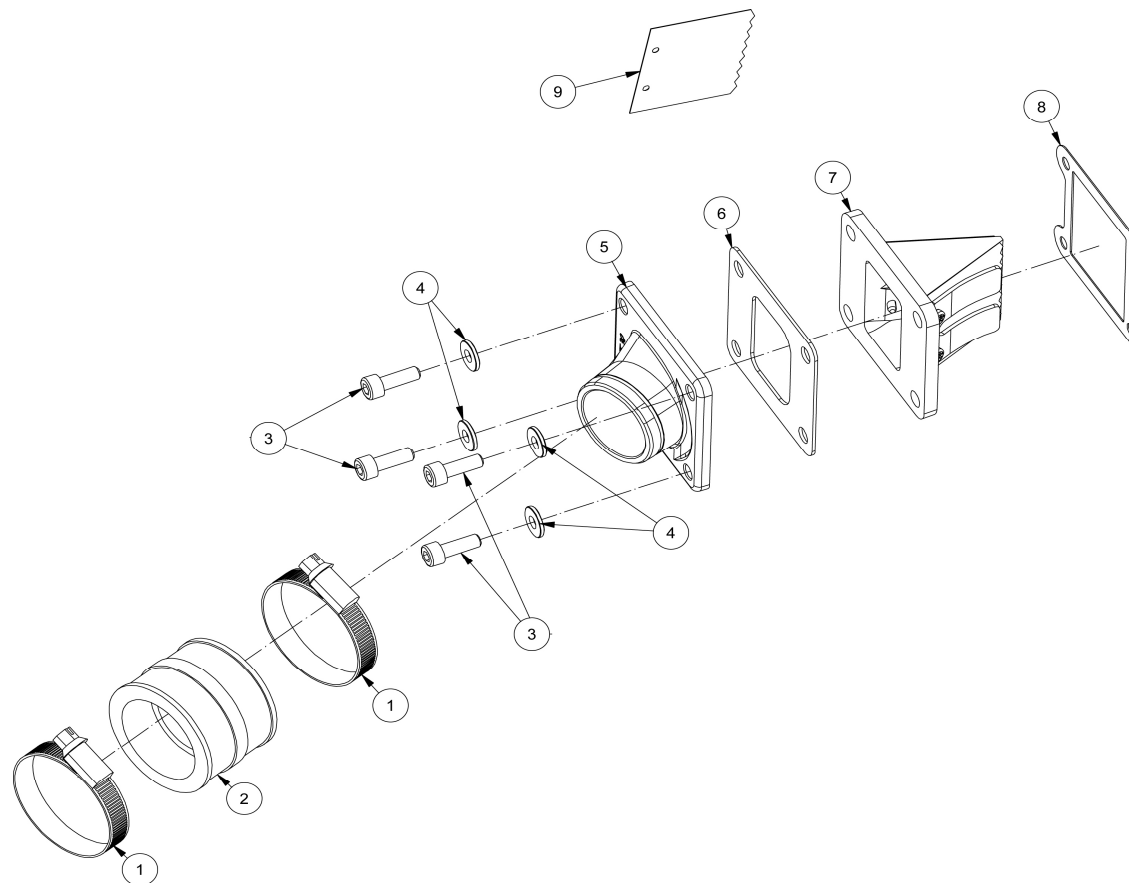

Nº	DESCRIPCION	DESCRIPTION				250 / 280 / 300	Cant.
1	ABRA.30-45/9 W2 CARBURADOR KEIHIN CEX	30-45 CLAMP				B640005	2
2	ADAPTADOR TUBERA-CARBURADOR RACING 2006 CEX	HOSE ADAPTER				MT300616133	1
3	TORNILLO ALLEN UFK GUIADO M5X25 GEOMET NEGRO 12.9	M5X25 UFK ALLEN SCREW				T130502513602	4
4	ARANDELA 5X12X1,5	5X12X1,5 WASHER				T4005012	4
5	TUBERA ADMISION	ALUMINUM INTAKE MANIFOLD				MT300616131	1
6	JUNTA CAJA LAMINAS	REED VALVE GASKET				MT300644105	1
7	CAJA LAMINAS 250-270-280-320 CEX	REED VALVE				M01617200	1
8	JUNTA CAJA LAMINAS (CARTER)	REED VALVE GASKET (CRANKCASE)				MT280244005	1
9	LAMINA	REED PETAL				M01616000	1

GASGAS

Motor 11