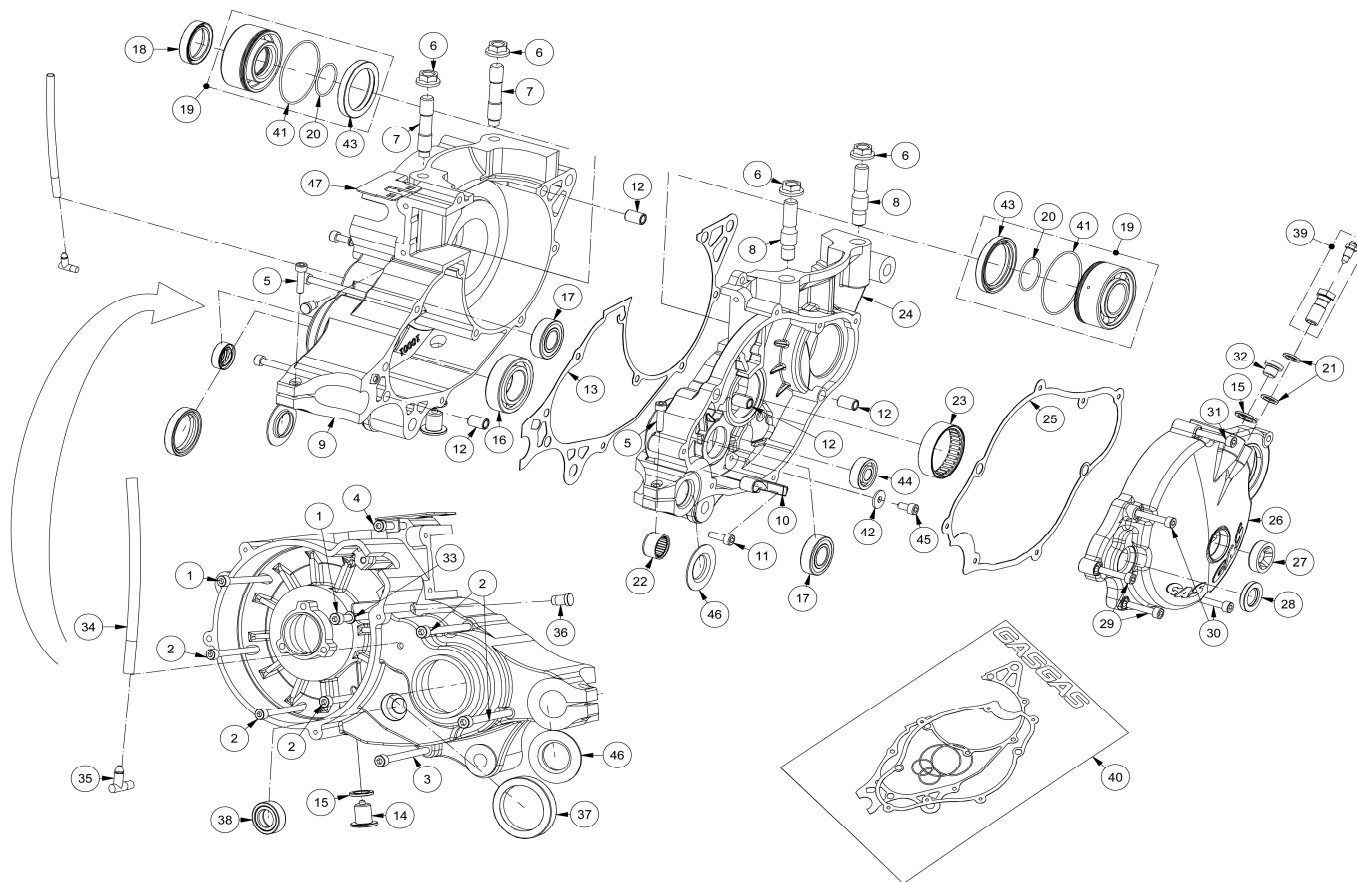

Nº	DESCRIPCION	DESCRIPTION				250 / 280 / 300	Cant.
1	ALLEN 5X65 DACROMET	5X65 DACROMET ALLEN BOLT				T0305065	2
2	ALLEN 5X55 DACROMET	5X55 DACROMET ALLEN BOLT				T0305055	5
3	ALLEN 5X75 DACROMET	5X75 DACROMET ALLEN BOLT				T0305075	1
4	ALLEN 5X35 DACROMET	5X35 DACROMET ALLEN BOLT				T0305035	1
5	ALLEN 5X20 DACROMET	5X20 DACROMET ALLEN BOLT				T0305020	2
6	TUERCA CILINDRO 8.8 ESP	CYLINDER NUT				M01613001	4
7	ESPÁRRAGO CILINDRO	BASE STUD CYLINDER LEFT				MT280216023	2
8	ESPÁRRAGO CON CENTRAJE	BASE STUD CYLINDER RIGHT				MT280216056	2
9	CÁRTER IZQUIERDO TRIAL	LEFT CRANKCASE HALF				MT11000GG-CBN-1	1
10	TOPE ARRANQUE TRIAL	STOP KICKSTART PEDAL				MT280226011	1
11	ALLEN 5X15 DACROMET	5X15 DACROMET ALLEN BOLT				T0305015	1
12	CASQUILLO CENTRADOR CÁRTER 6X9X14	CRANKCASE BUSHING				M01017000	4
13	JUNTA CÁRTER CENTRAL 0.2 MM	CENTER CRANKCASE GASKET				MT280344001	1
14	TAPÓN VACIADO ACEITE CON IMÁN	MAGNETIC OIL DRAIN PLUG				ME25610017	1
15	ARANDELA TIPO BUJÍA 12X18X2	WASHER				MT280410030	2
16	COJINETE 25X47X12 / 25X47X12	BEARING				MT280236159	1
17	COJINETE 15X32X9 6002 2RSL CAMBIO	GEAR BEARING				MT280236160	2
18	RETÉN 25X35X7 TEFLÓN CIGUEÑAL IZQUIERDO	OIL SEAL CRANK SHAFT				MT280212009	1
19	COJINETE CIGUEÑAL ST5225	ST5225 CRANKSHAFT BEARING				MT31000CT2811	2
20	TÓRICA 25X1.5 NBR	ORING 25X1.5 NBR				MT280512025	2
21	ARANDELA AM 10X14X1.5	10X14X1.5 WASHER				BT280422007	2
22	COJINETE BK1412 ARRANQUE TRIAL	KICKSTART BEARING				MT280226067	1
23	COJINETE 35X45X12 NQ (EJE PRIMARIO)	35X45X12 BEARING				MT280236158	1
24	CÁRTER DERECHO TRIAL	RIGHT CRANKCASE				MT10000GG-CBN-1	1
25	JUNTA TAPA EMBRAGUE	CLUTCH COVER GASKET				MT280244002	1
26	TAPA EMBRAGUE MG TRIAL	CLUTCH COVER				MT65000GG-CBN-1	1
27	VISOR NIVEL ACEITE EC400-4T	OIL LEVEL SIGHT GLASS				MFS400110015	1
28	RETÉN 18-24-4 TRIAL 2002	18-24-4 4 KICKSTART SHAFT SEAL				MT280226016	1
29	ALLEN 5X25 DACROMET	5X25 DACROMET ALLEN BOLT				T0305025	2
30	ALLEN 5X30 DACROMET	5X30 DACROMET ALLEN BOLT				T0305030	2
31	ALLEN 5X40 DACROMET	5X40 DACROMET ALLEN BOLT				T0305040	1
32	TAPÓN LLENADO ACEITE	OIL FILL PLUG				M01016002	1
33	ARANDELA 5X9X1.5 COBRE	5X9X1.5 WASHER				T4000509	1

GASGAS

Motor 3