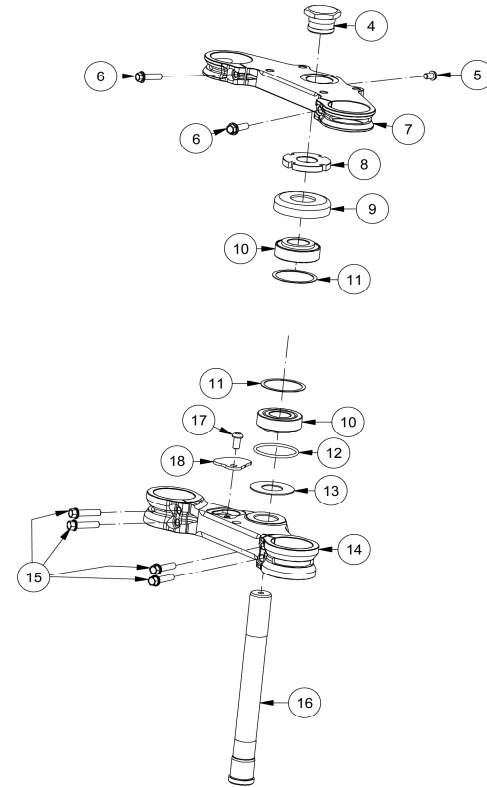

GASGAS

Chasis 1

Nº	DESCRIPCION	DESCRIPTION				250 / 280 / 300	Cant.
1	CTO.SUSPENSION DELANTERA	FORK SUSPENSION SET				BT200003013CT	1
2	M6X14 TORNILLO HEXAGONAL	M6x14 HEXAGONAL SCREW				T0206014	4
3	PUENTE SUSPENSION	FRONT SUSPENSION UNION				BT21500R3009	1
4	TUERCA CIEGA SUPERIOR DIRECCIÓN	NUT TOP STEERING AXLE				BT280410030	1
5	TORNILLO ULS M6X8 BRIDA SUPERIOR	M6x8 ULS SCREW				T0506008	1
6	TORNILLO EXAGONALES CON ARANDELA M6X20	M6X20 HEXAGONAL WITH WASHER SCREW				T0206020	2
7	BRIDA SUSPERIOR SUSPENSION	UPPER FORK CLAMP				BT220003013	1
8	TUERCA INFERIOR DE DIRECCIÓN	NUT UNDER FORK CLAMP				BT280410029	1
9	GUARDAPOLVO COJINETES DIRECCIÓN SUP.	BEARING STEERING DUST COVER				BEP250210026	1
10	COJINETE DIRECCIÓN	BEARING STEERING DUST COVER				BT280210008	2
11	ARANDELA 22,4x36x0,7	22,4x36x0,7 WASHER				T4022036	2
12	TÓRICA DIRECCIÓN 37X2,5	37X2,5 O'RING STEERING				BEP250210012	1
13	ARANDELA TORICA INFERIOR COLUMNA DIRECCION	WASHER STEERING				BT280210026	1
14	BRIDA INFERIOR SUSPENSION	LOWER FORK CLAMP				BT210003013	1
15	TORNILLO HEXAGONAL CON ARANDELA M6X25	M6X25 HEXAGONAL WITH WASHER SCREW				T0206025	4
16	EJE DIRECCIÓN	AXLE STEERING				BT280214003	1
17	TORNILLO ULS M6x12	M6x12 ULS SCREW				T0506012	1
18	TAPA AGUJERO CLAUSOR	HOLE CLAUSOR COVER				BT280210077/1	1