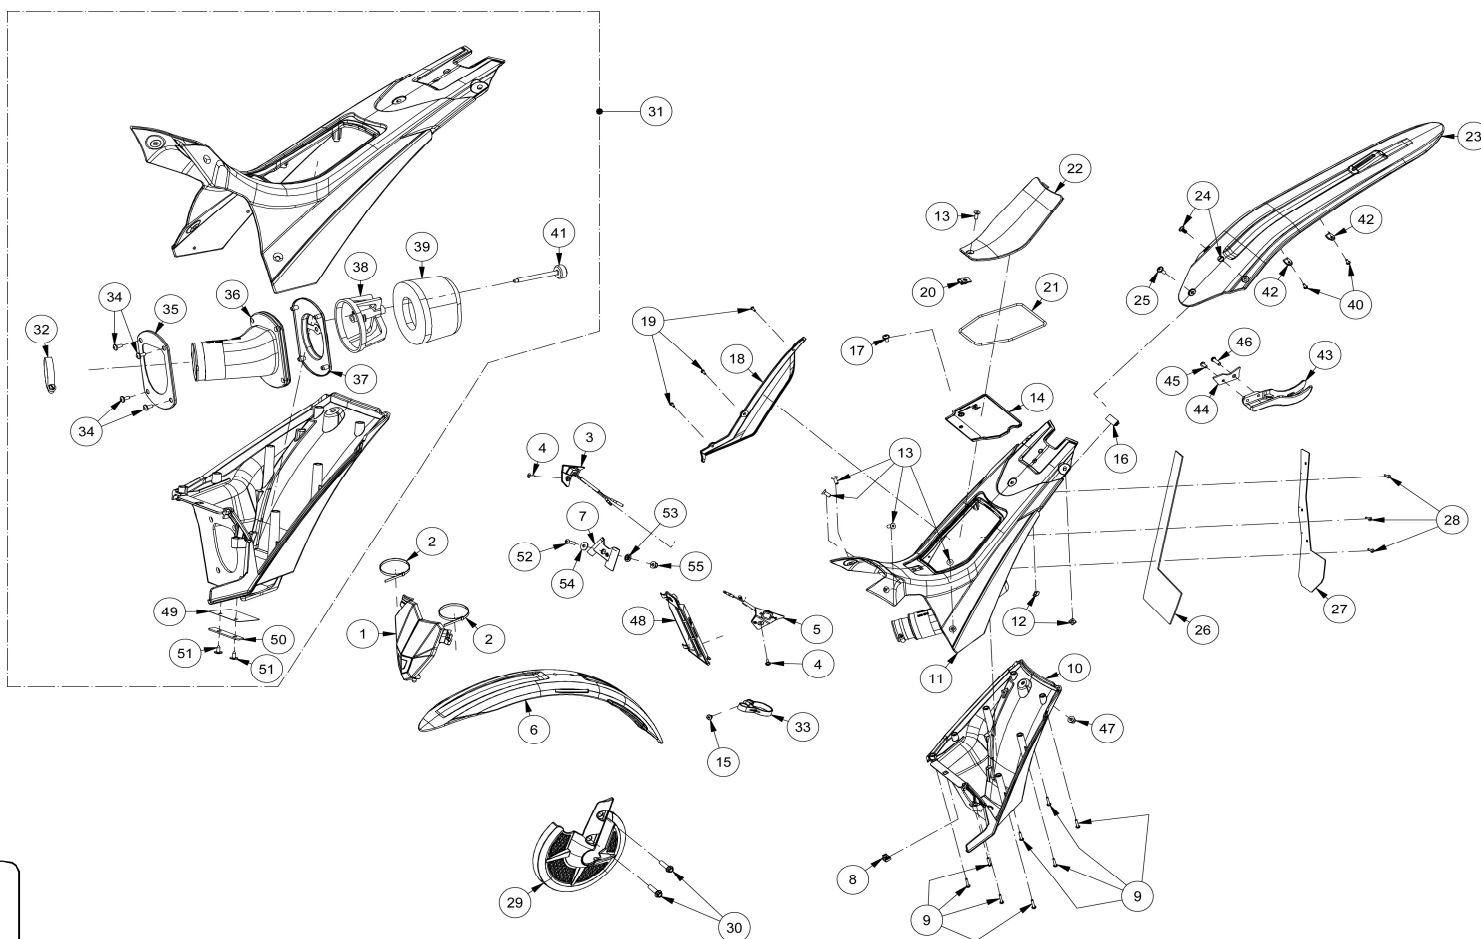

GASGAS

Chasis 5

Nº	DESCRIPCION	DESCRIPTION				250 / 280 / 300	Cant.
36	TOBERA CAJA FILTRO TRIAL SXXI	TUBE, AIR CLEANER CONNECT.				BT792002811	1
37	PLATINA INTERIOR SOPORTE JAULA FILTRO TRIAL 2002	INNER PLATE				BT280228020	1
38	JAULA FILTRO AIRE TRIAL 280-2002	AIR CLEANER CAGE				BT280228002	1
39	FILTRO AIRE TRIAL XXI	AIR CLEANER				BT280328000	1
40	TORNILLO ROSCA CHAPA 3,6x10	3,6X10 SCREW				T36040101910B	2
41	VARILLA FILTRO TRIAL 2002	AIR CLEANER ROD				BT795202811	1
42	GRAPA SUJECCIÓN CABLE	CABLE FIXING CLIP				ET750502809	2
43	PROTECTOR DISCO TRASERO	REAR BRAKE DISC GUARD				BT57050R3009	1
44	SOPORTE PROTECTOR DE DISCO	DISC GUARD SUPPORT				BT280222051	1
45	TORNILLO ULS M5x12	M5x12 ULS SCREW				T0505012	1
46	TORNILLO ULS M6x20	M6x20 ULS SCREW				T0506020	1
47	TUERCA M6	M6 NUT				T2206002	1
48	PROTECTOR RADIADOR	RADIATOR GUARD				BT730502809	1
49	VÁLVULA VACIADOR CAJA FILTRO TRIAL	TRIAL FILTER BOX VALVE				BT280428032	1
50	PISADOR VÁLVULA VACIADOR CAJA FILTRO	BOX VALVE SUJECTION				BT280428045	1
51	TORNILLO ROSCA-CHAPA 4,2X10 NEGRO	BLACK 4,2X10 SCREW				T0604210	2
52	TORNILLO ULS TOPE DE DIRECCION	STEERING STOP PROTECTOR ULS SCREW				T0506020	1
53	CASQUILLO SEPARADOR TOPE DE DIRECCION	STEERING STOP PROTECTOR BUSH				BE250032060	1
54	ARANDELA TOPE DE DIRECCION	STEERING STOP PROTECTOR WASHER				T4006018	1
55	TUERCA AUTOBLOCANTE	AUTOLOCK NUT				T2206002	1