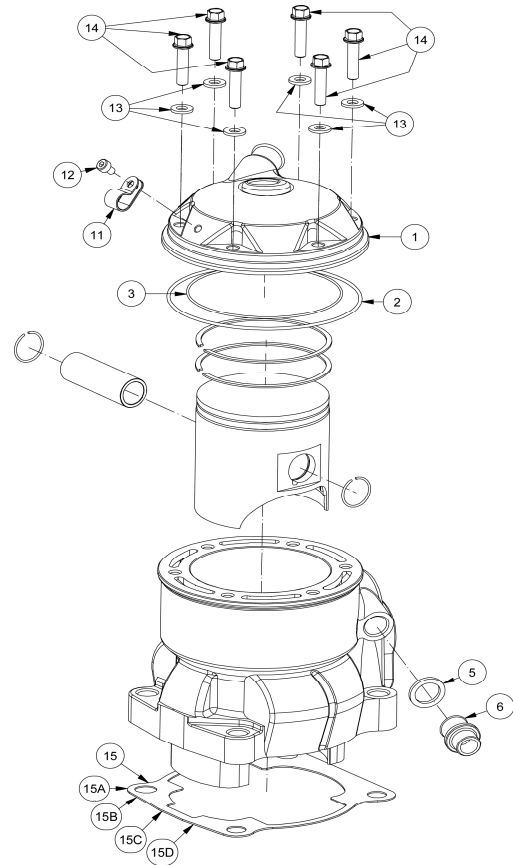

Nº	DESCRIPCION	DESCRIPTION	250	280	300	Cant.
1	CULATA TRIAL 2013	CYLINDER HEAD	MT750012513	MT750012813	MT750013013	1
2	TÓRICA CULATA EXTERIOR	O'RING CYL. EXTERIOR		M01619135	M01619135	1
3	TÓRICA CULATA INTERIOR	O'RING CYL. INTERIOR		M01619215	M01619215	1
4	CILINDRO TRIAL	CYLINDER	MT700002509	MT700002809	MT700003009	1
5	ARANDELA PLANA FIBRA	FIBER WASHER			M01612026	1
6	RACORD CILINDRO	CYLINDER WATER HOSE NECK			MT280210013	1
7	PISTÓN TRIAL	PISTON TRIAL	MT250516020	MT71000CT2808	MT710003010	1
7A	PISTÓN LETRA B	PISTON B	MT250516121	MT71001CT2808	MT710013010	1
7B	PISTÓN LETRA C	PISTON C		MT280216122	MT300316122	1
7C	PISTÓN LETRA D	PISTON D		MT280216123	MT300316123	1
8	BULÓN PISTÓN	PISTON PIN		MT280216125	MT280216125	1
9	CIRCLIP PISTÓN	CLIP PISTON		MT280216126	MT280216126	2
10	AROS PISTÓN	PISTON RING	MT250516040	MT710012808	MT710203010	2
11	GRAPA SUJECCION CABLES	WIRE SUPPORT		ET750502809	ET750502809	1
12	ALLEN 4X6 ZINCADO	M4X6 ALLEN			T0304006	1
13	ARANDELA COBRE 6X10X1.5	6X10X1.5 WASHER			T4006008	6
14	TORNILLO EXAGONAL CON ARANDELA M6x25 FIJA CULATA A CILINDRO	M6X25 EXAGONAL SCREW WITH WASHER			T0206025	6
15	JUNTA CILINDRO 0,8 mm.	0,8 mm. GASKET CYLINDER BASE		MT280244000	-	1
15A	JUNTA CILINDRO 0,3 mm.	0,3 mm GASKET CYLINDER BASE		MT208224009	-	1
15B	JUNTA CILINDRO 1 mm.	1 mm. GASKET CYLINDER BASE		MT280244010	-	1
15C	JUNTA CILINDRO 0,5 mm.	0,5 mm. GASKET CYLINDER BASE		MT942002810	MT942002810	1
15D	JUNTA CILINDRO 0,15 mm.	0,15 mm. GASKET CYLINDER BASE		MT280244015	-	1
16	CTO. CILINDRO Y PISTON	SET CYLINDER AND PISTON	MT70000CT2509	MT70000CT2809	MT70000CT3009	1

GASGAS

Motor 9