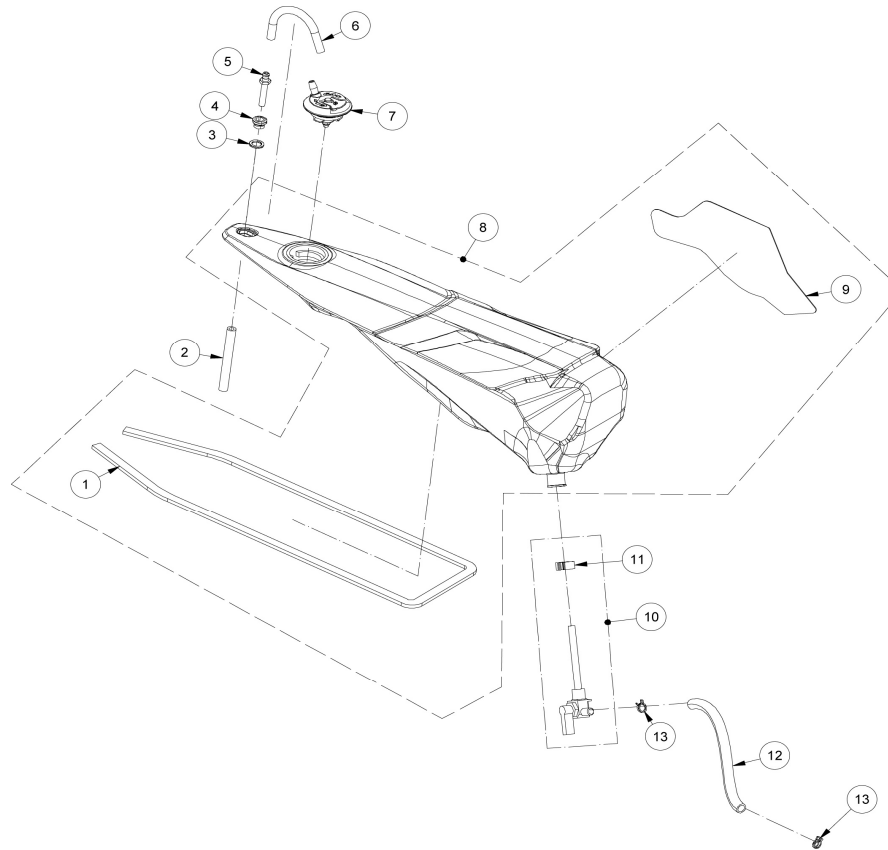

Nº	DESCRIPCION	DESCRIPTION				250 / 280 / 300	Cant.
1	GOMA INSONORIZA DEPOSITO GASOLINA 2012	FUEL TANK RUBBER soundproof 2012				BT80000093012	1
2	TUBO DESVAPORIZADOR TAPON GASOLINA COMPLEMENTARIO	SUPPLEMENTARY FUEL PIPE PLUG fuel vent				BT80000063012	1
3	ARANDELA DE GOMA Ø14.9 X Ø10 X 1.5	Ø14.9 X Ø10 X 1.5 RUBBER WASHER				BT760953013	1
4	CASQUILLO DEPOSITO TRIAL	FUEL TANK BUSH				BT761053013	1
5	TORNILLO DESVAPORIZADOR	FUEL VENT SCREW				BT80000033012	1
6	CTO.TUBO DESVAPORIZADOR GASOLINA	FUEL VENT HOSE SET				BT80000073012	1
7	CTO.TAPON GASOLINA TRIAL	FUEL CAP SET				BT80000053012	1
8	CTO.DEPOSITO GASOLINA	FUEL TANK SET				BT760013013CTR	1
9	PROTECTOR TERMICO DEPOSITO GASOLINA	FUEL TANK HEAT SHIELD				BT960303013	1
10	GRIFO GASOLINA	FUEL VALVE				BIT50010031	1
11	ABRAZADERA COBRA D.17	COBRA CLAMP Ø17				BIT50010033	1
12	TUBO GASOLINA TRIAL	FUEL HOSE				BT780053013	1
13	ABRAZADERA ELÁSTICA NEGRA ALAMBRE 9.3X9.9 2016055	SPRING CLAMP				L200036	2

GASGAS

Chasis 7