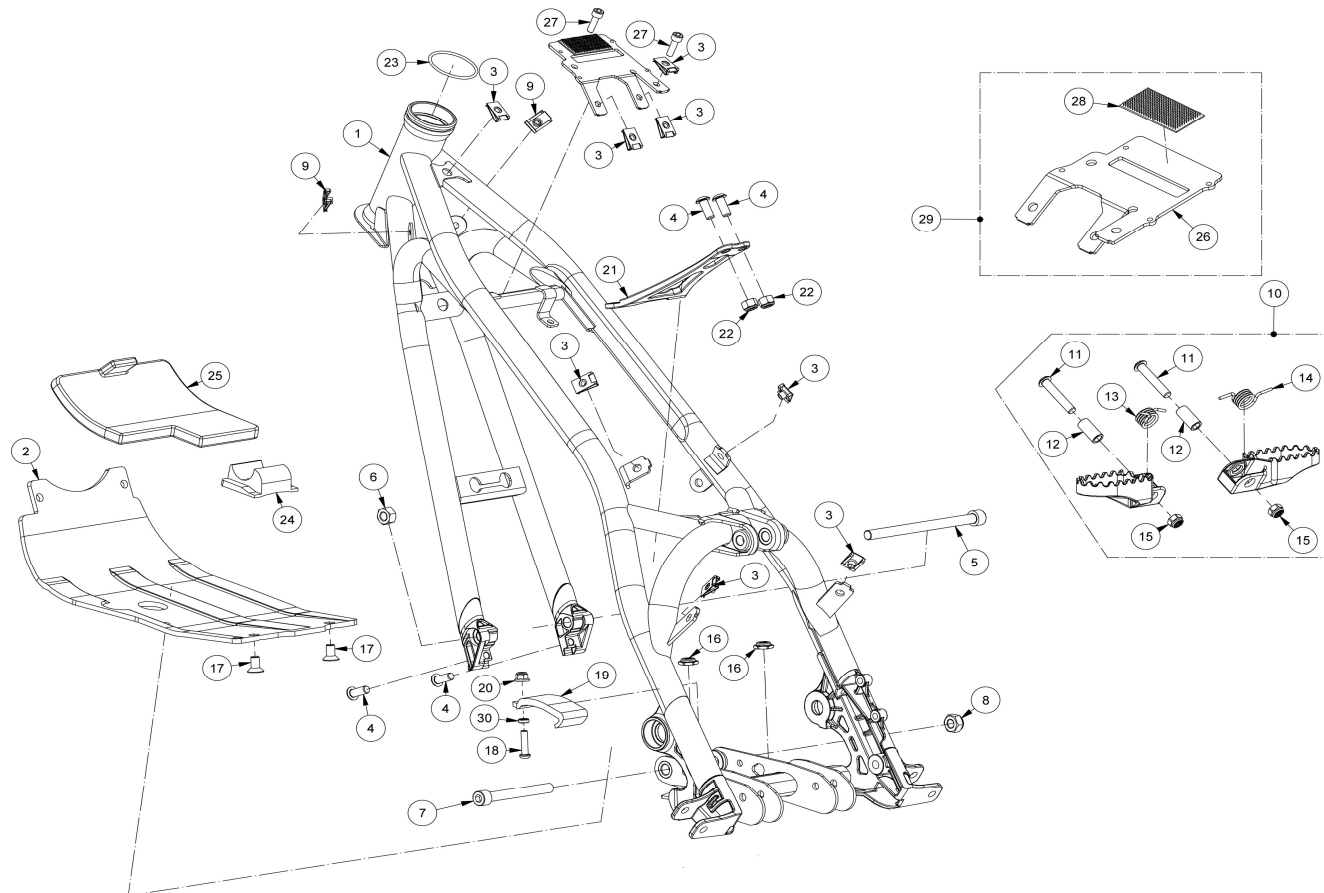

Nº	DESCRIPCION	DESCRIPTION				250 / 280 / 300	Cant.
1	CHASIS TRIAL	TRIAL FRAME				BT1000GG-CBN-1	1
2	PLACA PROTECCIÓN MOTOR	TRIAL ENGINE PROTECTOR PLATE				BT10000013012	1
3	TUERCA NUT 956 RAPIDA M6	M6 CHIMNEY NUT				T2606000	8
4	ULS 8X20	8X20 ULS				T0508020	4
5	ALLEN M10X140 ZINCADO 12.9	M10X140 ALLEN SCREW				T0310140	1
6	TUERCA ESPECIAL M10	SPECIAL M10 NUT				BT280210069	1
7	ALLEN 10x85	10X85 ALLEN SCREW				T0301085	1
8	TUERCA AUTOBLOCANTE M10 BAJA	SPECIAL M10 NUT				T2110001	1
9	GRAPA FIJA TAPA LATERAL	SPECIAL NUT TO FIX SIDE COVER				BX250020029	2
10	CTO. ESTRIBOS TXT RACING	FOOTPEGS KIT				BT140003013CT	1
11	TORNILLO ULS M8x30	M8x30 ULS SCREW				T0608030	2
12	DISTANCIADOR	SPACER				BT27910006	2
13	MUELLES ESTRIBERA IZQUIERDA	LEFT FOOTPEG SPRING				M100004	1
14	MUELLE ESTRIBERA DERECHA	RIGHT FOOTPEG SPRING				M100003	1
15	TUERCA AUTOBLOCANTE M8 DIN985	M8 SELF-LOCKING NUT DIN985				T2108001	2
16	CASQUILLO PROTECTOR CÁRTER	CRANKCASE BUSH PROTECTOR				BT280310883	2
17	TORNILLO ALLEN CONICO M8X16	ALLEN TAPERED SCREW M8X16				T0408016	2
18	TORNILLO ULS 6X25	ULS 6X25 SCREW				T0506025	1
19	PROTECTOR CADENA A CHASIS	CHAIN PROTECTOR				BT280212026	1
20	TUERCA AUTOBLOCANTE DIN-6926 M6 CON ARANDELA ZN	M6 SELF-LOCKING NUT WITH WASHER				T2206002	1
21	TIRANTE CILINDRO	BRACE CYLINDER				BT280110050	1
22	TUERCA AUTOBLOCANTE M-8 ALTA	SELF-LOCKING NUT M8 HIGH				T2108002	2
23	JUNTA TORICA PIPA	O-RING STEERING COLUMN				BT100503013	1
24	GOMA PROTECTOR TRASERO MOTOR	REAR ENGINE PROT. RUBBER				BT280336029	1
25	GOMA PROTECTOR DELANTERO MOTOR	FRONT ENGINE PROT. RUBBER				BT280236030	1
26	SOPORTE CDI	CDI SUPPORT				BT10001GG-CBN-1	1
27	TORNILLO ALLEN M6X20	M6X20 ALLEN SCREW				T0306020	2
28	CINTA DE CIERRE ADHESIVA	LOCKING ADHESIVE TAPE				BT51120GG-CBN-1	1
29	CONJUNTO SOPORTE CDI	CDI SUPPORT SET				BT10001CT-CBN-1	1
30	CASQUILLO FIJA PROTECTOR CHASIS-CADENA	BUSH FRAME-CHAIN GUARD				BC250014050	1

GASGAS

Chasis 3