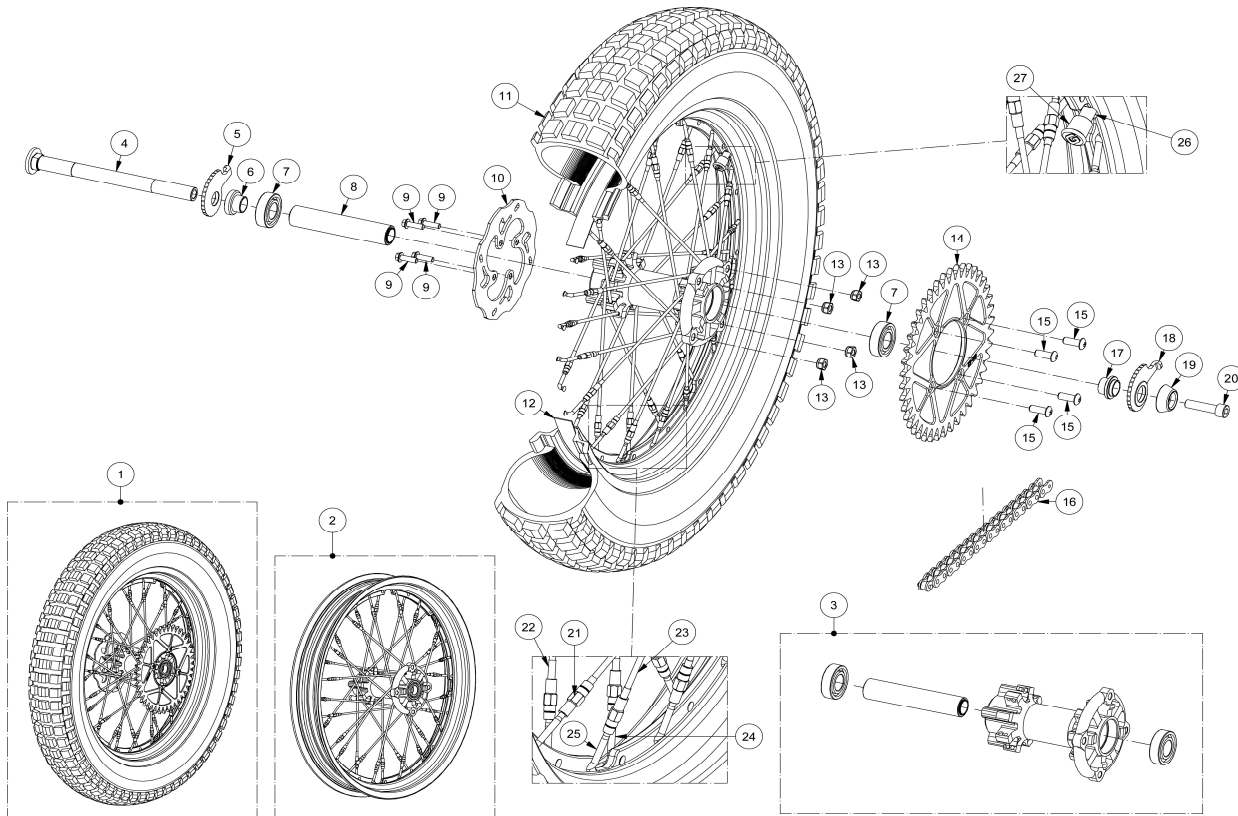

Rueda trasera /
Rear wheel

GASGAS

TXT REPLICA FACTORY 2014

Nº	DESCRIPCION	DESCRIPTION			125	250 / 280 / 300	Cant.
1	RUEDA TRASERA TRIAL	TRIAL REAR WHEEL				BT55000CT-CBN-1	1
2	CTO. LLANTA TRASERA RADIADA	REAR RIM KIT				BT59000R2512CT	1
3	CUBO RUEDA TRASERA	REAR WHEEL HUB				BT59100CT-CDD-1	1
4	EJE RUEDA TRASERA	REAR WHEEL AXLE				BT580003013	1
5	EXCÉNTRICA TRASERA LADO DISCO	REAR SAIL CAM ADJUSTER DISC SIDE				BT581313013	1
6	DISTANCIADOR RUEDA TRASERA 7.5MM	REAR SPACER WHEEL				BT58100R3009	1
7	COJINETE 6004	BEARING				C160001	2
8	CASQUILLO SEPARADOR 390.80.221	BUSHING				BT280218052	1
9	TORNILLO 6X18	6X18 SCREW				T0206020	4
10	DISCO FRENO TRASERO TRIAL	REAR BRAKE DISK				BT570003013	1
11	CUBIERTA TRASERA 400X18 TBLS	REAR WHEEL TYRE				BT551002811	1
12	FLAP LLANTA TRASERA	REAR RIM FLAP				BT551502808	1
13	TUERCA AUTOBLOCANTE M8 BAJA	LOW SELF-LOCK NUT				T2108001	4
14	CORONA TITANIO Z42	TITANIUM SPROCKET Z42				BT573013013	1
15	ULS 8X20 PLAT. PROT.	8X20 ULS				T0568022	4
16	CADENA TRIAL	TRIAL CHAIN				BT05000013012	1
17	DISTANCIADOR RUEDA TRAS.LADO CORONA	CROWN SIDE REAR WHEEL SPACER				BT581103013	1
18	EXCENTRICA TRASERA LADO CORONA					BT581353013	1
19	CASQUILLO TORNILLO EJE RUEDA TRASERA	REAR WHEEL AXLE CAP SCREW				BT581203013	1
20	TORNILLO EJE RUEDA TRASERA	REAR WHEEL AXLE BOLT				BT280718023	1
21	SENSOR RADIO	SPOKE NUT				BT592032809	32
22	RADIO DERECHO LARGO	LONGER RIGHT SPOKE				BT592012809	16
23	RADIO IZQUIERDO LARGO	LONGER LEFT SPOKE				BT592112809	16
24	RADIO DERECHO CORTO	SHORTER RIGHT SPOKE				BT592022809	16
25	RADIO IZQUIERDO CORTO	SHORTER LEFT SPOKE				BT592122809	16
26	VÁLVULA	AIR VALVE				N200110	1
27	TAPON SILICONA VALVULA	VALVE CAP				BT53500GG-CBN-1	1