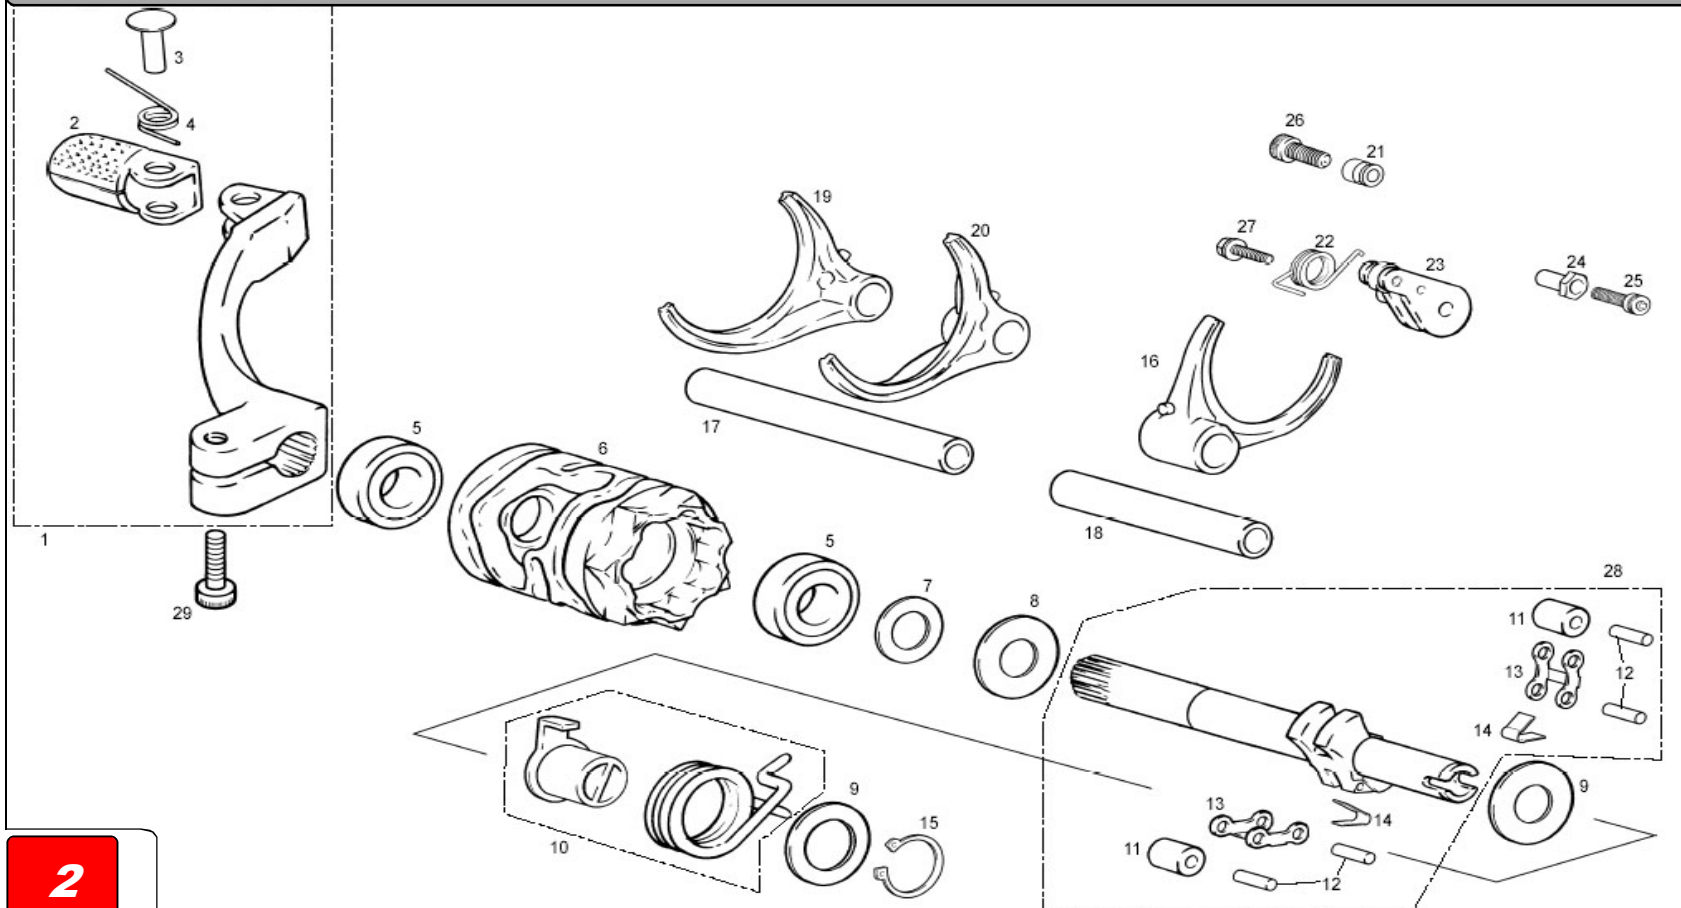

GASGAS

Motor 1

**Selector de cambio /
Shift cam**

GASGAS

TXT REPLICA FACTORY 2014

Nº	DESCRIPCION	DESCRIPTION				250 / 280 / 300	Cant.
1	CTO. PEDAL CAMBIO	GEAR PEDAL KIT				MT280238026	1
2	PUNTERA PEDAL CAMBIO	GEAR PEDAL END				ME25636027	1
3	REMACHE PUNTERA CAMBIO	RIVOT PEDAL END				ME25636030	1
4	MUELLE PUNTERA PEDAL CAMBIO	PEDAL END SPRING				M121000	1
5	COJINETE 12X24X6 2Z DESMO	12X24X6 2Z DESMO BEARING				MT280238032	2
6	DESMODRÓMICO	SHIFT DRUM				MT280238031	1
7	ARANDELA 12,2X18X0,5	12,2X18X0,5 WASHER				T4001218	1
8	ARANDELA 12,2X24X0,5	12,2X24X0,5 WASHER				T4001224	1
9	ARANDELA 10,2X24X0,5	10,2X24X0,5 WASHER				T4011024	2
10	POSICIONADOR Y MUELLE EJE SELECTOR	SHIFT SHAFT CENTER LOCATOR AND SPRING				MT280238037CT	1
11	RODILLO TRINQUETE SELECTOR	RATCHET ROLLER				MT280238040	2
12	AGUJA 3X13,8	3X13,8 NEEDLE				MT280238048	4
13	TRINQUETE SELECTOR	RATCHET ARM SELECTOR				MT280238036	2
14	MUELLE TRINQUETE SELECTOR	RATCHET SEL. SPRING				MT280238039	2
15	CIRCLIP E10 EJE	E10 SHAFT CIRCLIP				M03314011	1
16	HORQUILLA PRIMARIA	SHIFT FORK PRIMARY				MT280238009	1
17	EJE HORQUILLA LARGO	LONG FORK SHAFT				MT280238044	1
18	EJE HORQUILLA CORTO	SHORT FORK SHAFT				MT280238045	1
19	HORQUILLA 2-4-5-6	2-4-5-6 FORK				MT280238007	1
20	HORQUILLA 1-3	1-3 FORK				MT280238008	1
21	TOPE MUELLE FIJADOR	SPRING REST POST				MT280238049	1
22	MUELLE FIJADOR MARCHAS	GEAR SELECTOR SPRING				MT280238034	1
23	FIJADOR MARCHAS	GEAR SELECTOR ARM AND ROLLER				MT280238033	1
24	TOPE MUELLE EJE SELECTOR	SELECTOR SPRING TOP SHAFT				MT280238050	1
25	ALLEN 5X25 DACROMET	5X25 DACROMET ALLEN BOLT				T0305025	1
26	ALLEN 5X20	5X20 ALLEN				T0305020	1
27	HEXAGONAL 5X25 CON ARANDELA	HEXAGONAL BOLT WITH WASHER				BT280010086	1
28	CONJUNTO EJE SELCTOR	SHIFT SHAFT SET				MT280238043	1
29	ALLEN 5X15	5X15 ALLEN				T0305015	1