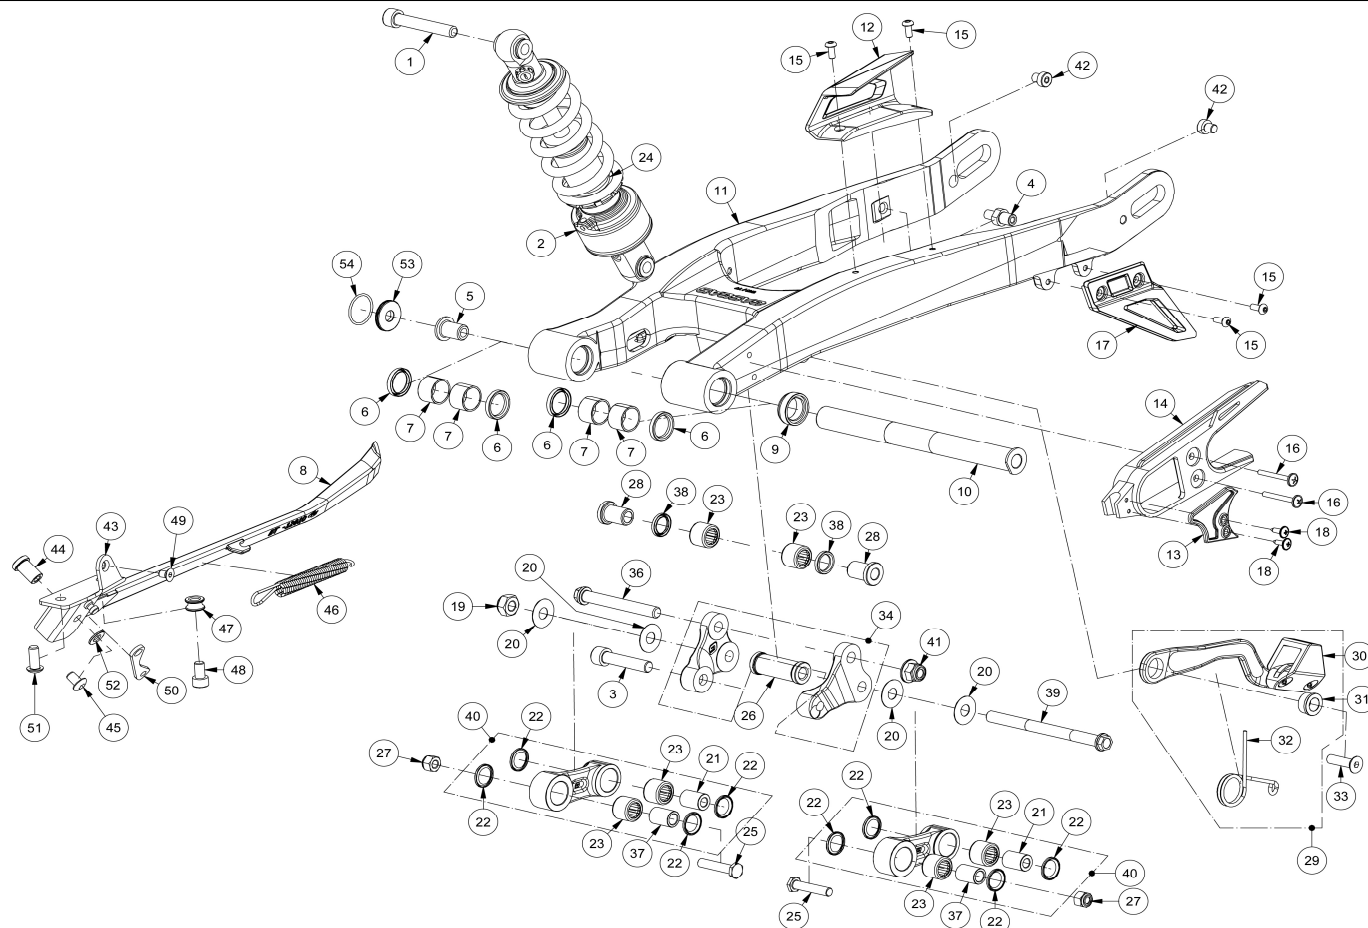

Nº	DESCRIPCION	DESCRIPTION			250 / 280 / 300	Cant.
34	CTO. BALANCIN TRIAL RAGA 2012 LINK 1	ROCKER ARM SET LINK 1			BT30000083012	1
36	TORNILLO ESPECIAL M10X80X1.25 12.9	M10X80X1.25 SCREW			T0210080	1
37	CASQUILLO SUSPENSIÓN DIAM.8	DIAM. 8 SUSPENSION BUSHING			BT27712014	2
38	RETÉN 15-21-3-8170N BASC. BAL.	15-21-3-8170N OIL SEAL			C230000	2
39	TORNILLO M10X125	SCREW M10X125			BT35000003012	1
40	BIELETA ALUMINIO TRIAL COMPLETA	ALUMINIUM ROD SET			BT30000063012	2
41	TUERCA M10	M10 NUT			T3110002	1
42	TORNILLO ESPECIAL UFK M8x8 10,9	SPECIAL UFK SCREW M8x8 10.9			T0310808	2
43	SOPORTE CABALLETE	SIDE STAND SUPPORT			BT14210R3009	1
44	CASQUILLO GUÍA CABALLETE TRIAL	BUSH, PIVOT SIDE STAND			BT27712011	1
45	ULS 8X14	8X14 ULS BOLT			T0308014	1
46	MUELLE CABALLETE	SIDE STAND SPRING			BT14250GG-CAT-1	1
47	CASQUILLO TOPE CABALLETE	SIDE STAND BUSH			BE250714036	1
48	ALLEN M8x25	M8X25 ALLEN SCREW			T0308025	1
49	ALLEN CONICO M6X16	M6X16 TAPERED ALLEN SCREW			T0406016N	1
50	EXCÉNTRICA CABALLETE TRIAL HOMO.	ADJUSTER			BT280312025H	1
51	ULS M8X20	M8x20 ULS SCREW			T0508020	1
52	ARANDELA 8x16x1,5	8x16x1,5 WASHER			T4008016	1
53	CASQUILLO TAPA EJE BASCULANTE	SWINGARM AXLE CAP		BT43000R3009	BT43000R3009	1
54	JUNTA TORICA NBR Ø25,12x1,78	Ø25,12x1,78 NBR O'RING		MIT50032063	MIT50032063	1

GASGAS

Chasis 4