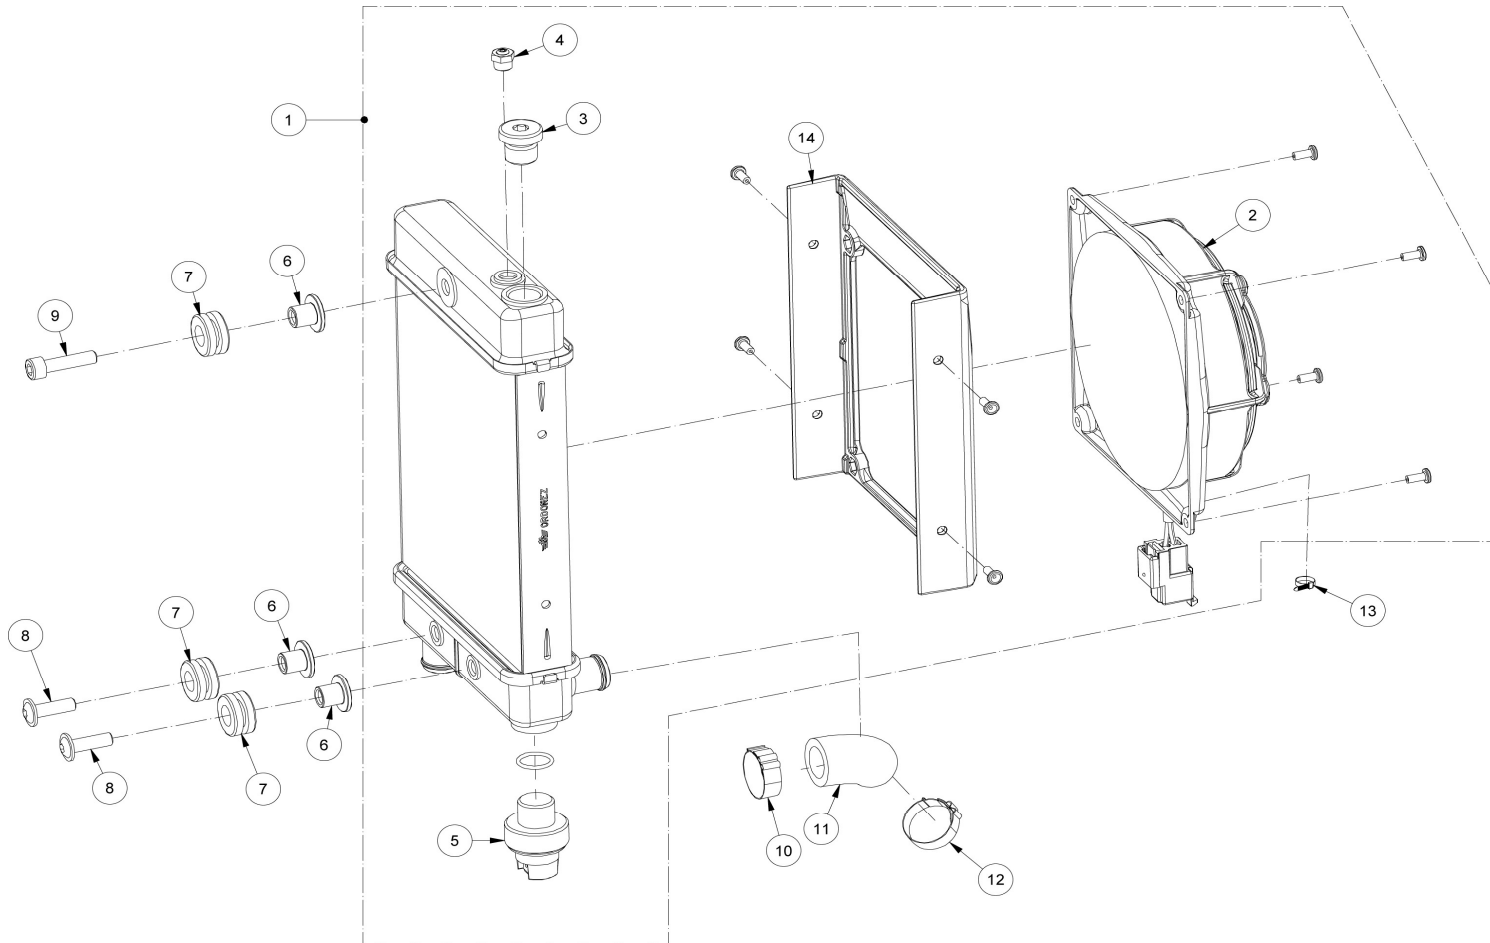

Nº	DESCRIPCION	DESCRIPTION				250 / 280 / 300	Cant.
1	CONJUNTO RADIADOR	RADIATOR KIT				BT70000CT-CBN-1	1
2	ELECTROVENTILADOR	ELECTROFAN				BT72000GG-CBN-1	1
3	TAPON DE LLENADO RADIADOR	RADIATOR CAP				BT701503013	1
4	VALVULA DE PRESION	PRESSURE VALVE				BT701553013	1
5	TERMOCONTACTO	THERMOSWITCH				BT720103013	1
6	CASQUILLO RADIADOR	RADIATOR BUSH				BT700903013	3
7	GOMA SILENTBLOCK	SILENTBLOCK				G220000	3
8	TORNILLO ULS ALLEN CON ARANDELA M6x25	M6x25 ALLEN SCREW WITH WASHER				T0556020	2
9	TORNILLO ALLEN M6x30	M6x30 ALLEN SCREW				T0306030	1
10	ABRAZADERA COBRE DE 23	COBRA CLAMP Ø23				L200041	1
11	TUBO RADIADOR A CULATA	RADIATOR TO HEAD CYLINDER HOSE				BT710503013	1
12	ABRAZADERA COBRA DE 22	COBRA CLAMP Ø22				L200038	1
13	BRIDA UNEX CORTA 2.5X98	UNEX CALMP				BE25634010	1
14	CARCASA ADAPTADOR	ADAPTER CASE				BT7202GG-CBN-1	1

GASGAS

Chasis 8