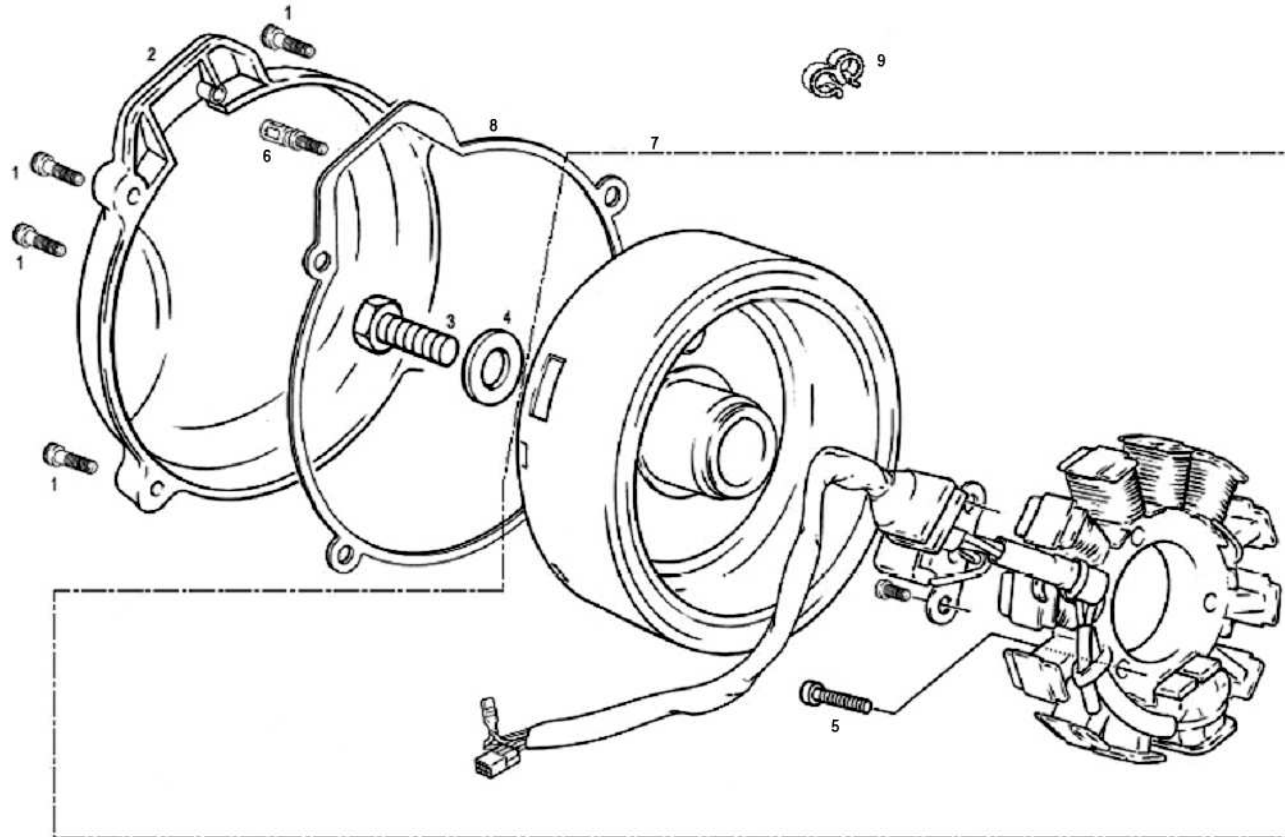

GASGAS

Motor 5

Nº	DESCRIPCION	DESCRIPTION				250 / 280 / 300	Cant.
1	ALLEN 5X20	5X20 ALLEN BOLT				T0305020N	5
2	TAPA ENCENDIDO	COVER FLY-WHEEL				MT60000GG-CBN-1	1
3	TORNILLO M10X25	M10X25 SCREW				T02010020	1
4	ARANDELA 10X23X4	10X23X4 WASHER				T4001024	1
5	ALLEN UFK NEGRO 5X25	UFK 5X25 BLACK ALLEN BOLT				T0315025N	3
6	TORNILLO PICK UP TRIAL 2003	PICK UP TRIAL 2003 SCREW				ET70220GG-CBN-1	1
7	CTO. ENCENDIDO PRO	IGNITION SET				ET70000CT-CBN-1	1
8	JUNTA TAPA VOLANTE ENCENDIDO	COVER FLY WHEEL GASKET				MT280344004	1
9	GRAPA SUJECCION CABLE	GRAPA SUJECCION CABLE				EE650202508	1