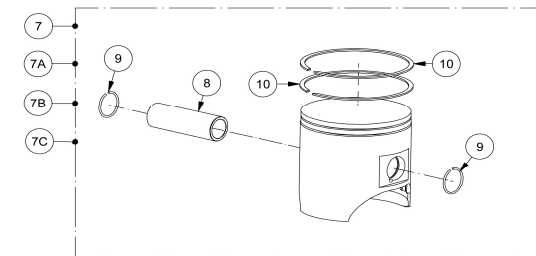

Nº	DESCRIPCION	DESCRIPTION	250	280	300	Cant.
1	CULATA TRIAL 2013	CYLINDER HEAD	MT750012513	MT750012813	MT750013013	1
2	TÓRICA CULATA EXTERIOR	O'RING CYL. EXTERIOR		M01619135	M01619135	1
3	TÓRICA CULATA INTERIOR	O'RING CYL. INTERIOR		M01619215	M01619215	1
4	CILINDRO TRIAL	CYLINDER	MT700002509	MT700002809	MT700003009	1
5	ARANDELA PLANA FIBRA	FIBER WASHER			M01612026	1
6	RACORD CILINDRO	CYLINDER WATER HOSE NECK			MT280210013	1
7	PISTÓN TRIAL	PISTON TRIAL	MT250516020	MT71000CT2808	MT710003010	1
7A	PISTÓN LETRA B	PISTON B	MT250516121	MT71001CT2808	MT710013010	1
7B	PISTÓN LETRA C	PISTON C		MT280216122	MT300316122	1
7C	PISTÓN LETRA D	PISTON D		MT280216123	MT300316123	1
8	BULÓN PISTÓN	PISTON PIN		MT280216125	MT280216125	1
9	CIRCLIP PISTÓN	CLIP PISTON		MT280216126	MT280216126	2
10	AROS PISTÓN	PISTON RING	MT250516040	MT710012808	MT710203010	2
11	GRAPA SUJECCION CABLES	WIRE SUPPORT		ET750502809	ET750502809	1
12	ALLEN 4X6 ZINCADO	M4X6 ALLEN			T0304006	1
13	ARANDELA COBRE 6X10X1.5	6X10X1.5 WASHER			T4006008	6
14	TORNILLO EXAGONAL CON ARANDELA M6x25 FIJA CULATA A CILINDRO	M6X25 EXAGONAL SCREW WITH WASHER			T0206025	6
15	JUNTA CILINDRO 0,8 mm.	0,8 mm. GASKET CYLINDER BASE		MT280244000	-	1
15A	JUNTA CILINDRO 0,3 mm.	0,3 mm GASKET CYLINDER BASE		MT208224009	-	1
15B	JUNTA CILINDRO 1 mm.	1 mm. GASKET CYLINDER BASE		MT280244010	-	1
15C	JUNTA CILINDRO 0,5 mm.	0,5 mm. GASKET CYLINDER BASE		MT942002810	MT942002810	1
15D	JUNTA CILINDRO 0,15 mm.	0,15 mm. GASKET CYLINDER BASE		MT280244015	-	1
16	CTO. CILINDRO Y PISTON	SET CYLINDER AND PISTON	MT70000CT2509	MT70000CT2809	MT70000CT3009	1

GASGAS

Motor 9