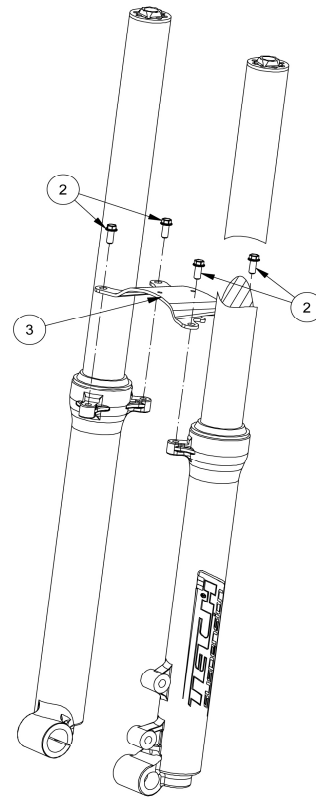

Nº	DESCRIPCION	DESCRIPTION				250 / 280 / 300	Cant.
1	CTO.SUSPENSION DELANTERA	FORK SUSPENSION SET				BT200003013CT	1
2	M6X14 TORNILLO HEXAGONAL	M6x14 HEXAGONAL SCREW				T0206014	4
3	PUENTE SUSPENSION	FRONT SUSPENSION UNION				BT21500R3009	1
4	TUERCA CIEGA SUPERIOR DIRECCIÓN	NUT TOP STEERING AXLE				BT280410030	1
5	TORNILLO ULS M6X8 BRIDA SUPERIOR	M6x8 ULS SCREW				T0506008	1
6	TORNILLO EXAGONALES CON ARANDELA M6X20	M6X20 HEXAGONAL WITH WASHER SCREW				T0206020	2
7	BRIDA SUSPERIOR SUSPENSION	UPPER FORK CLAMP				BT220003013	1
8	TUERCA INFERIOR DE DIRECCIÓN	NUT UNDER FORK CLAMP				BT280410029	1
9	GUARDAPOLVO COJINETES DIRECCIÓN SUP.	BEARING STEERING DUST COVER				BEP250210026	1
10	COJINETE DIRECCIÓN	BEARING STEERING DUST COVER				BT280210008	2
11	ARANDELA 22,4x36x0,7	22,4x36x0,7 WASHER				T4022036	2
12	TÓRICA DIRECCIÓN 37X2,5	37X2,5 O'RING STEERING				BEP250210012	1
13	ARANDELA TORICA INFERIOR COLUMNA DIRECCION	WASHER STEERING				BT280210026	1
14	BRIDA INFERIOR SUSPENSION	LOWER FORK CLAMP				BT210003013	1
15	TORNILLO HEXAGONAL CON ARANDELA M6X25	M6X25 HEXAGONAL WITH WASHER SCREW				T0206025	4
16	EJE DIRECCIÓN	AXLE STEERING				BT280214003	1
17	TORNILLO ULS M6x12	M6x12 ULS SCREW				T0506012	1
18	TAPA AGUJERO CLAUSOR	HOLE CLAUSOR COVER				BT280210077/1	1

GASGAS

Chasis 2